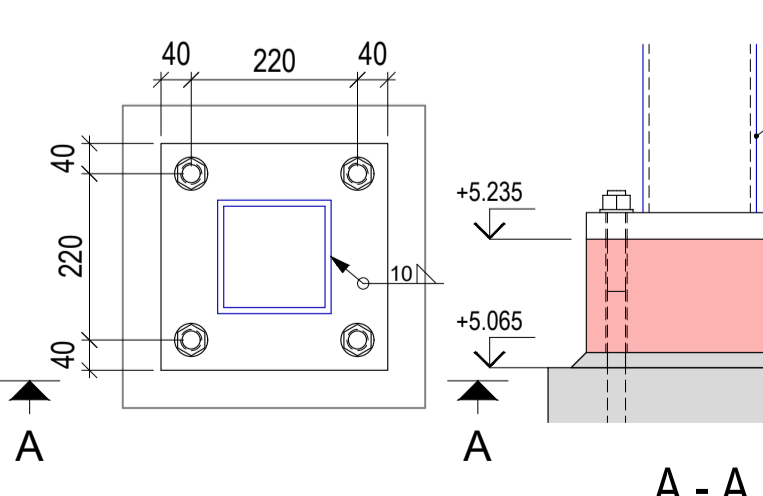

3D VIEW
Scale 1:60

3D VIEW
Scale 1:60

3D VIEW
Scale 1:60

3D VIEW
Scale 1:60

ANCHOR PLAN
Scale: 1:50

C1 - SHS150x8 BASE PLATE
Scale: 1:10

C2 - RHS200x150x8/10 BASE PLATE
Scale: 1:10

C3 - UC152x23/30 BASE PLATE
Scale: 1:10

C4 - UC152x23/30 BASE PLATE (GL JA)
Scale: 1:10

C5 - SHS150x8 BASE PLATE (GL JA)
Scale: 1:10

C7 - PFC150x75x18 BASE PLATE
Scale: 1:10

C6 - RHS200x150x8 BASE PLATE (GL JA)
Scale: 1:10

FIRST FLOOR PLAN
Scale: 1:50

SECTION A-A
Scale: 1:15

SECTION C-C
Scale: 1:15

SECTION E-E
Scale: 1:15

SECTION G-G
Scale: 1:15

SECTION I-I
Scale: 1:15

SECTION K-K
Scale: 1:15

SECTION M-M
Scale: 1:15

SECTION O-O
Scale: 1:10

Scale: 1:50

SECTION A-A
Scale: 1:15

SECTION C-C
Scale: 1:15

SECTION E-E
Scale: 1:15

SECTION G-G
Scale: 1:15

SECTION I-I
Scale: 1:15

SECTION L-L
Scale: 1:15

SECTION N-N
Scale: 1:15