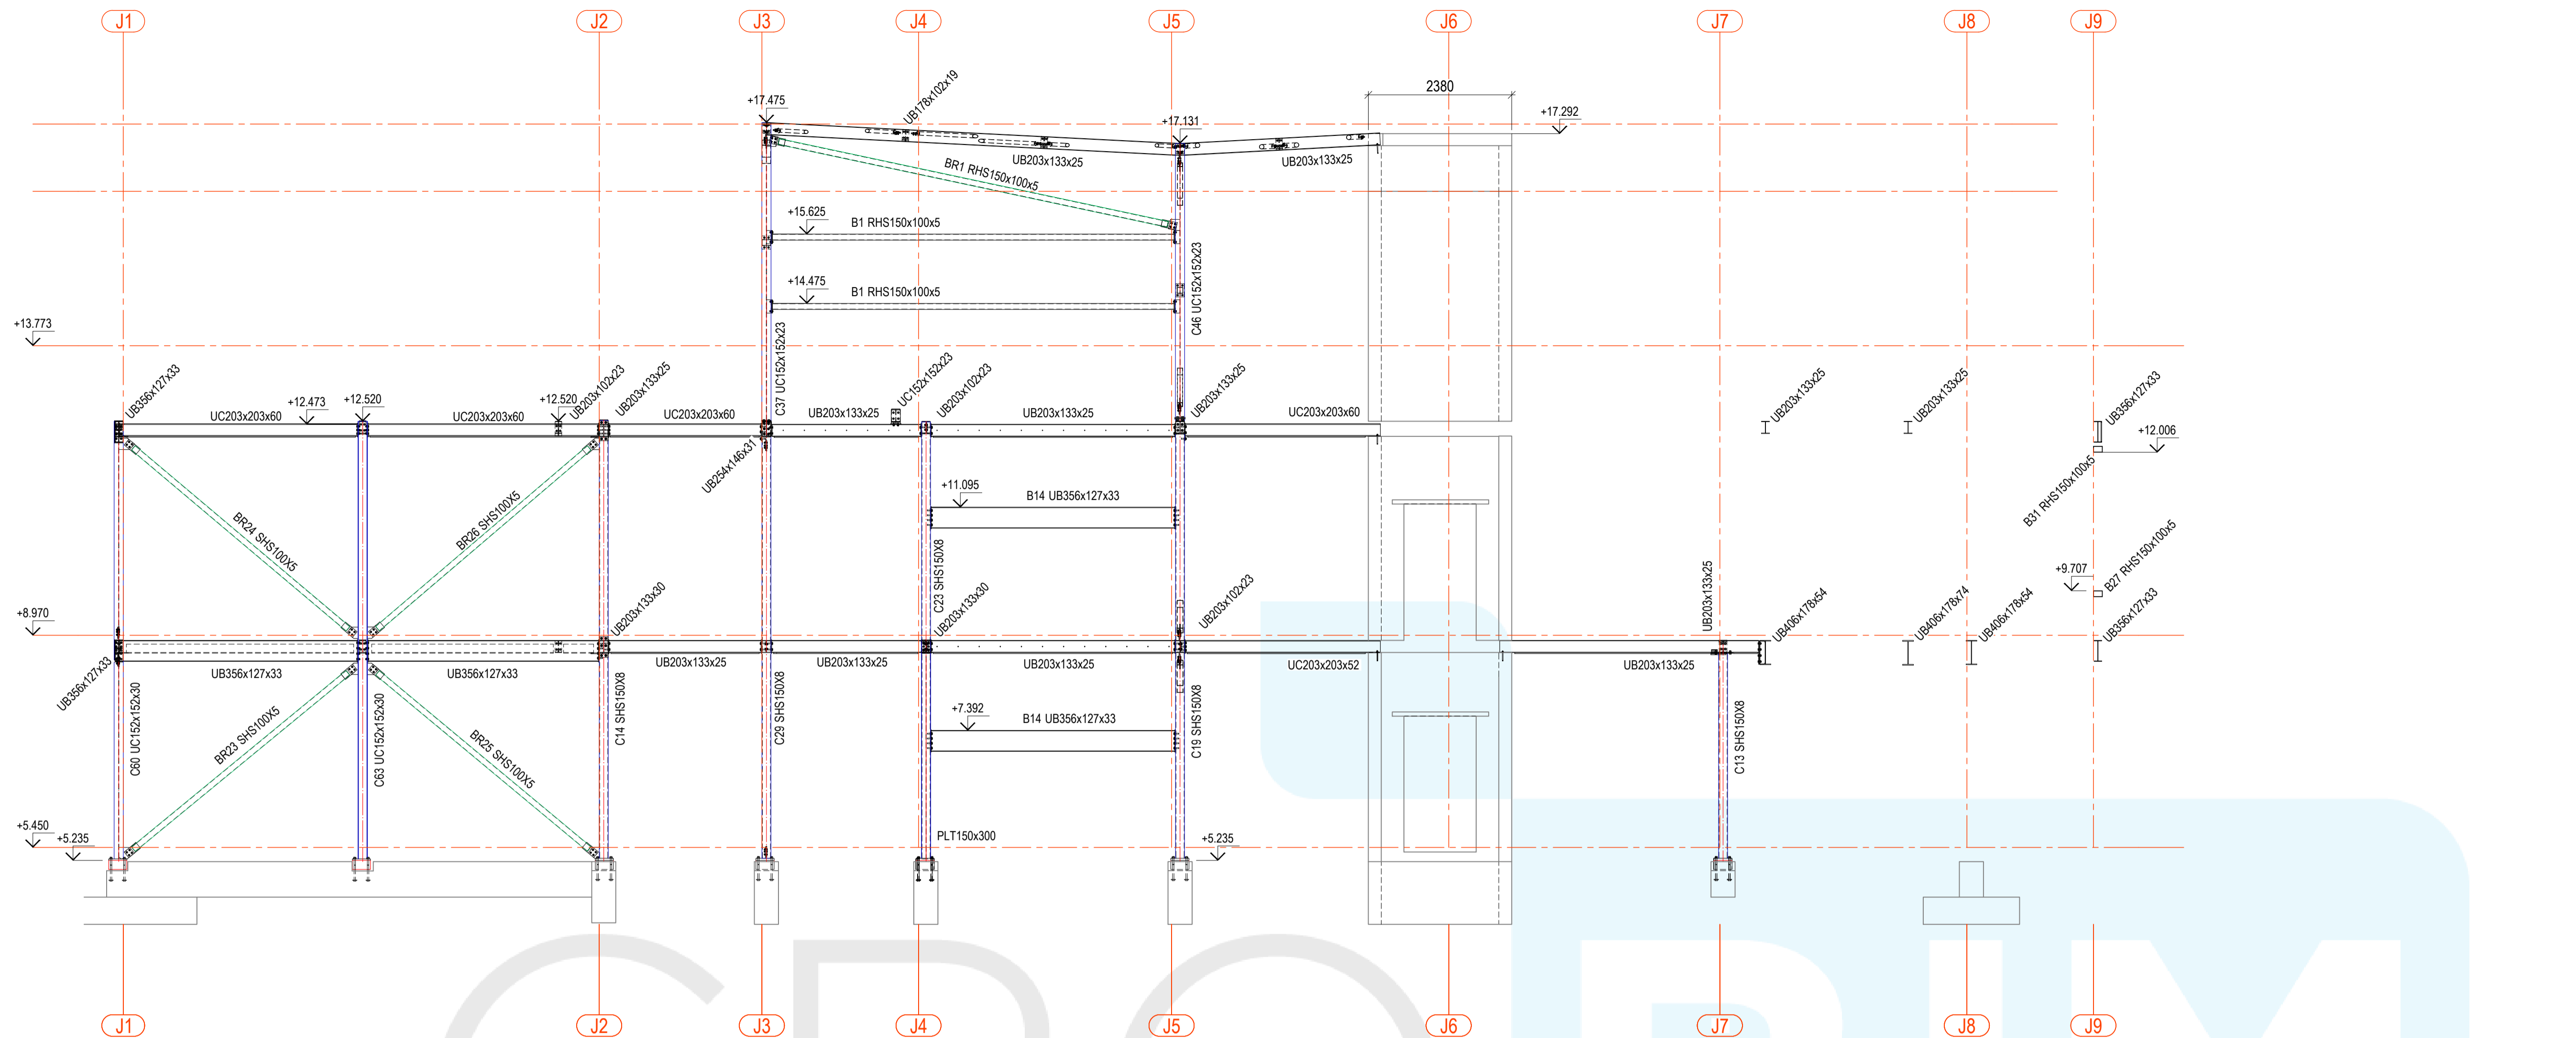

3D VIEW
Scale 1:60

3D VIEW
Scale 1:60

3D VIEW
Scale 1:60

3D VIEW
Scale 1:60

ANCHOR PLAN
Scale: 1:50

C1 - SHS150x8 BASE PLATE
Scale: 1:10

C2 - RHS200x150x8/10 BASE PLATE
Scale: 1:10

C3 - UC152x23/30 BASE PLATE
Scale: 1:10

Scale: 1:50

SECTION A-A
Scale: 1:15

SECTION C-C
Scale: 1:15

SECTION E-E
Scale: 1:15

SECTION G-G
Scale: 1:15

SECTION I-I
Scale: 1:15

SECTION L-L
Scale: 1:15

SECTION N-N
Scale: 1:15

SECTION B-B
Scale: 1:15

SECTION D-D
Scale: 1:15

SECTION F-F
Scale: 1:15

SECTION H-H
Scale: 1:15

SECTION J-J
Scale: 1:15

SECTION M-M
Scale: 1:15

SECTION E-E
Scale: 1:15

STAIRCASE ROOF PLAN
Scale: 1:50

GRID LINE JD
Scale: 1:60

GRID LINE JC
Scale: 1:50

GRIDLINE J3
Scale: 1:60

GRIDLINE J4
Scale: 1:60

GRIDLINE J7
Scale: 1:60

GRIDLINE J8
Scale: 1:60

GRIDLINE J9
Scale: 1:60