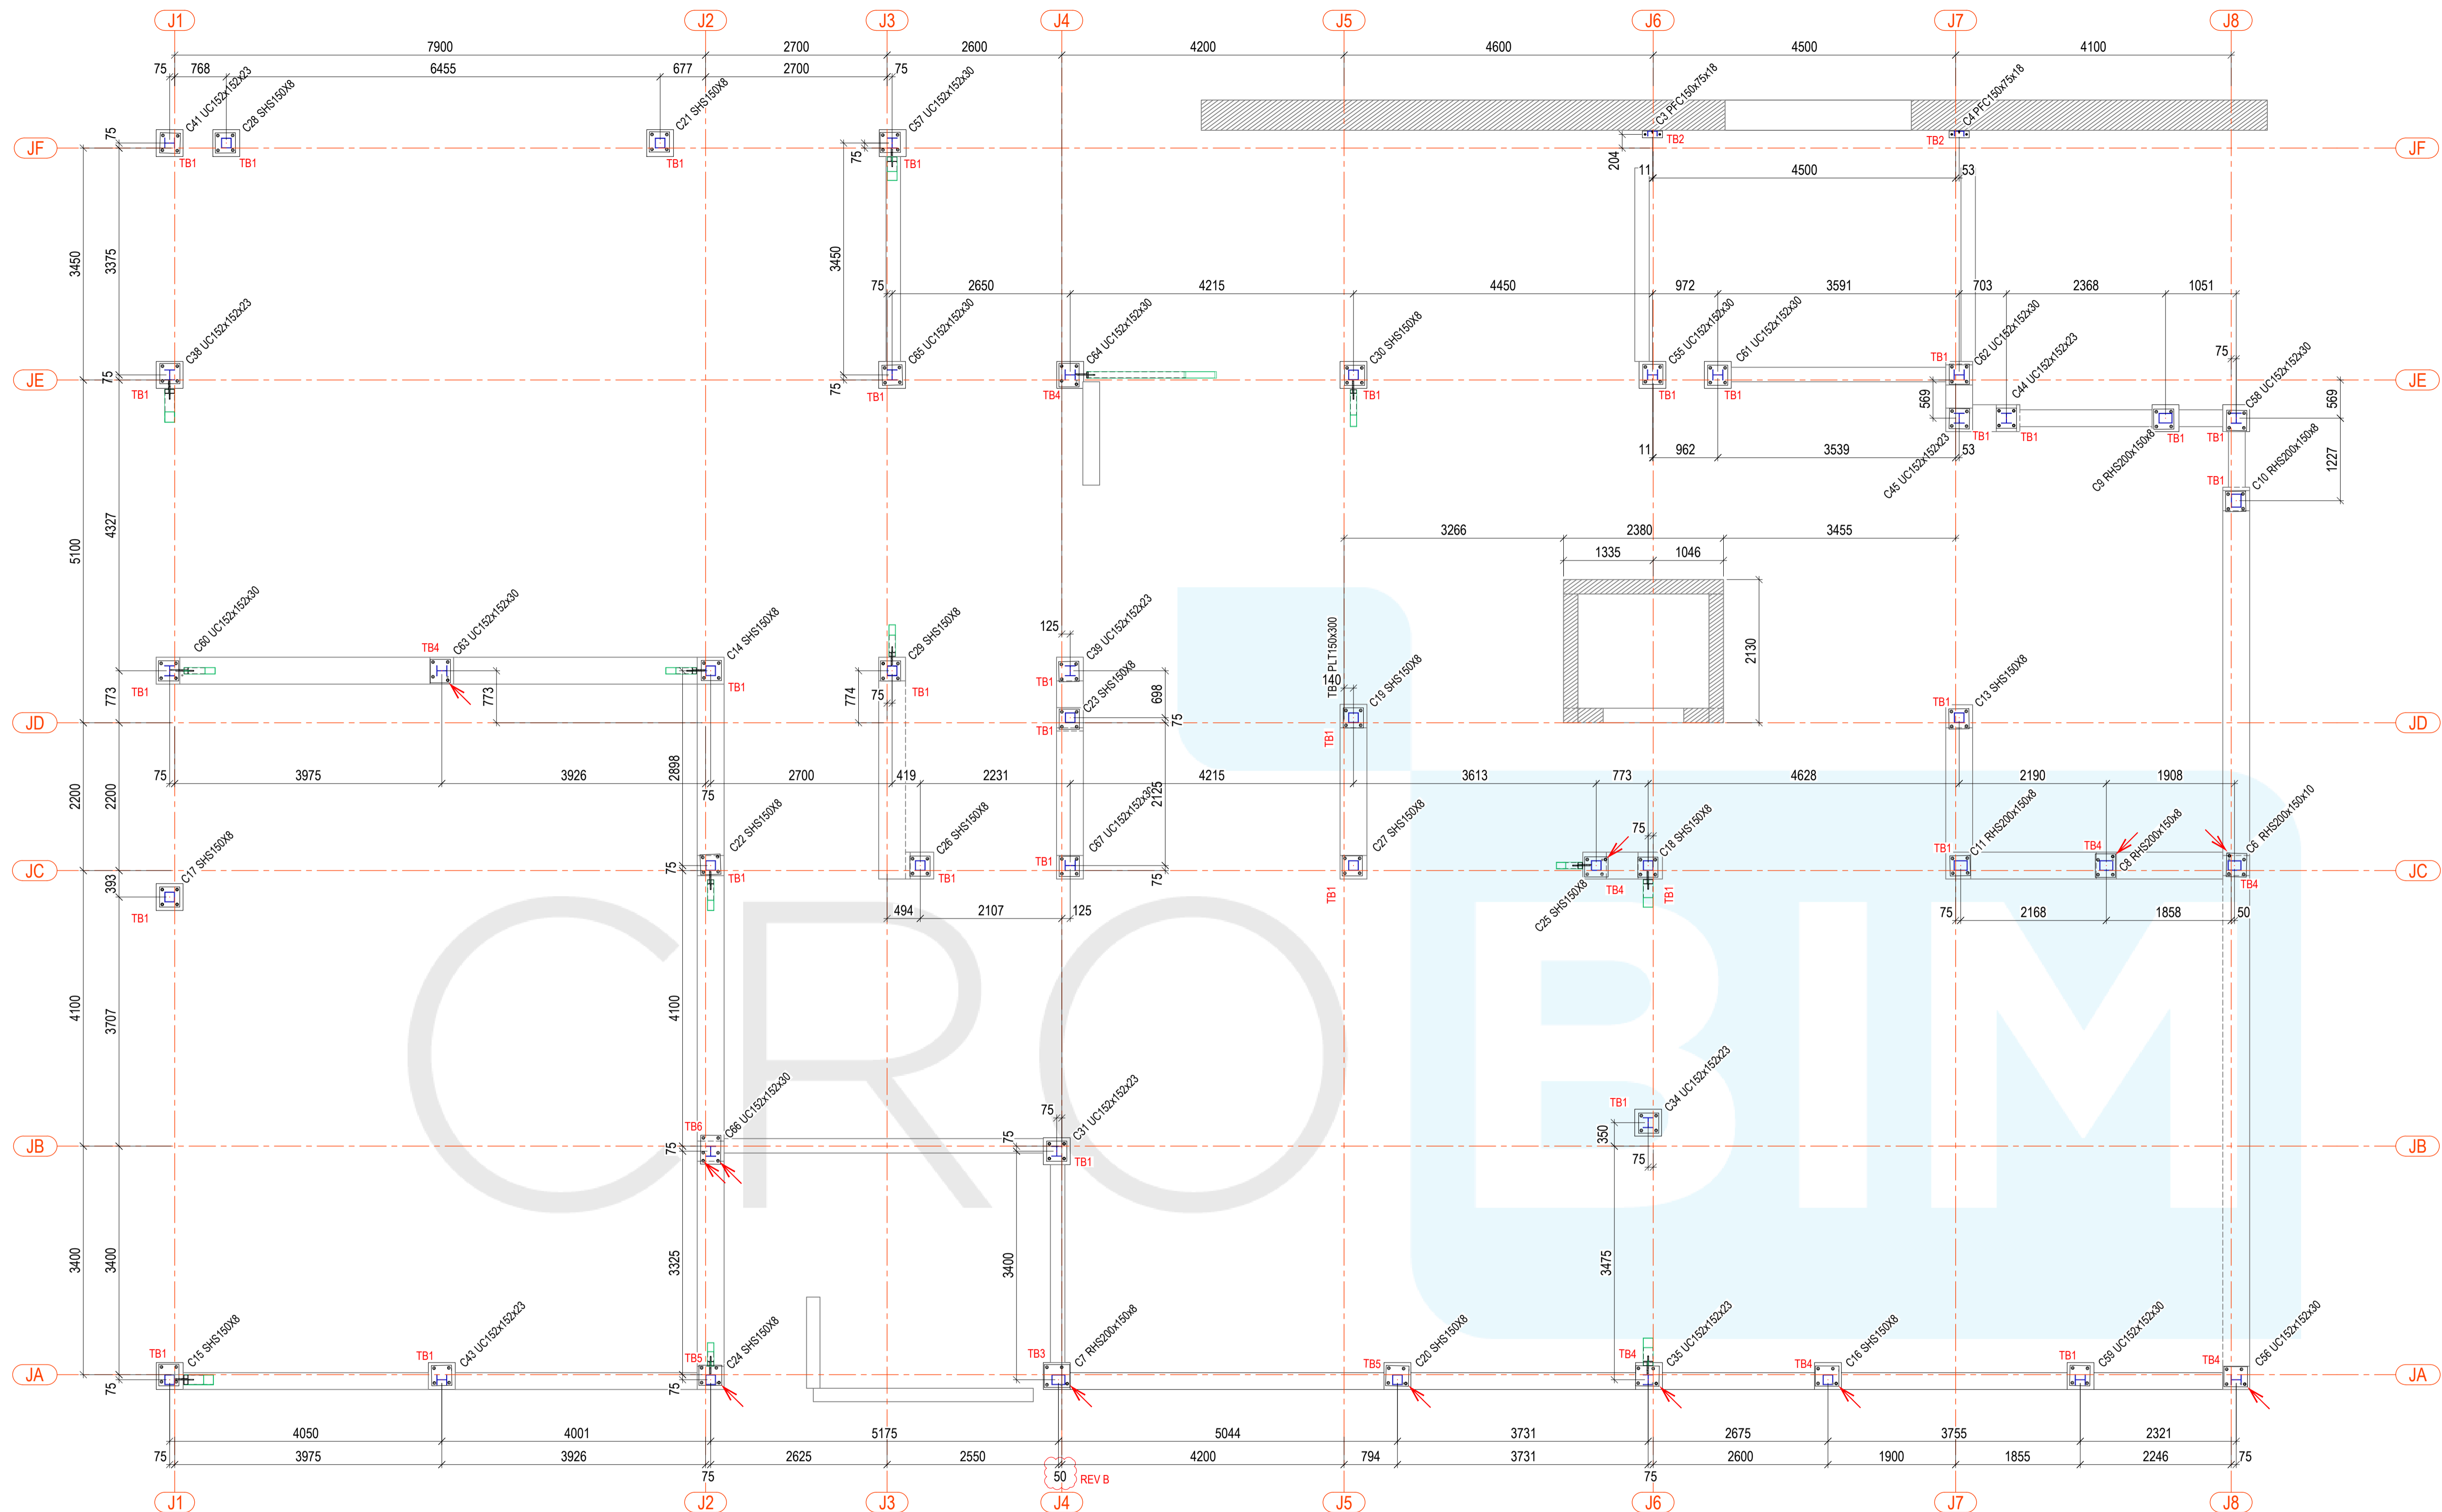

3D VIEW
Scale 1:60

3D VIEW
Scale 1:60

3D VIEW
Scale 1:60

3D VIEW
Scale 1:60

ANCHOR PLAN
Scale: 1:50

C1 - SHS150x8 BASE PLATE
Scale: 1:10

C2 - RHS200x150x8/10 BASE PLATE
Scale: 1:10

C3 - UC152x23/30 BASE PLATE
Scale: 1:10

C4 - UC152x23/30 BASE PLATE (GL JA)
Scale: 1:10

C5 - SHS150x8 BASE PLATE (GL JA)
Scale: 1:10

C7 - PFC150x75x18 BASE PLATE
Scale: 1:10

C6 - RHS200x150x8 BASE PLATE (GL JA)
Scale: 1:10

FIRST FLOOR PLAN
Scale: 1:50

SECTION A-A
Scale: 1:15

SECTION C-C
Scale: 1:15

SECTION E-E
Scale: 1:15

SECTION G-G
Scale: 1:15

SECTION I-I
Scale: 1:15

SECTION K-K
Scale: 1:15

SECTION M-M
Scale: 1:15

SECTION O-O
Scale: 1:10

SECTION B-B
Scale: 1:15

SECTION D-D
Scale: 1:15

SECTION F-F
Scale: 1:15

SECTION H-H
Scale: 1:15

SECTION J-J
Scale: 1:15

SECTION L-L
Scale: 1:15

SECTION N-N
Scale: 1:15

ROOF PLAN