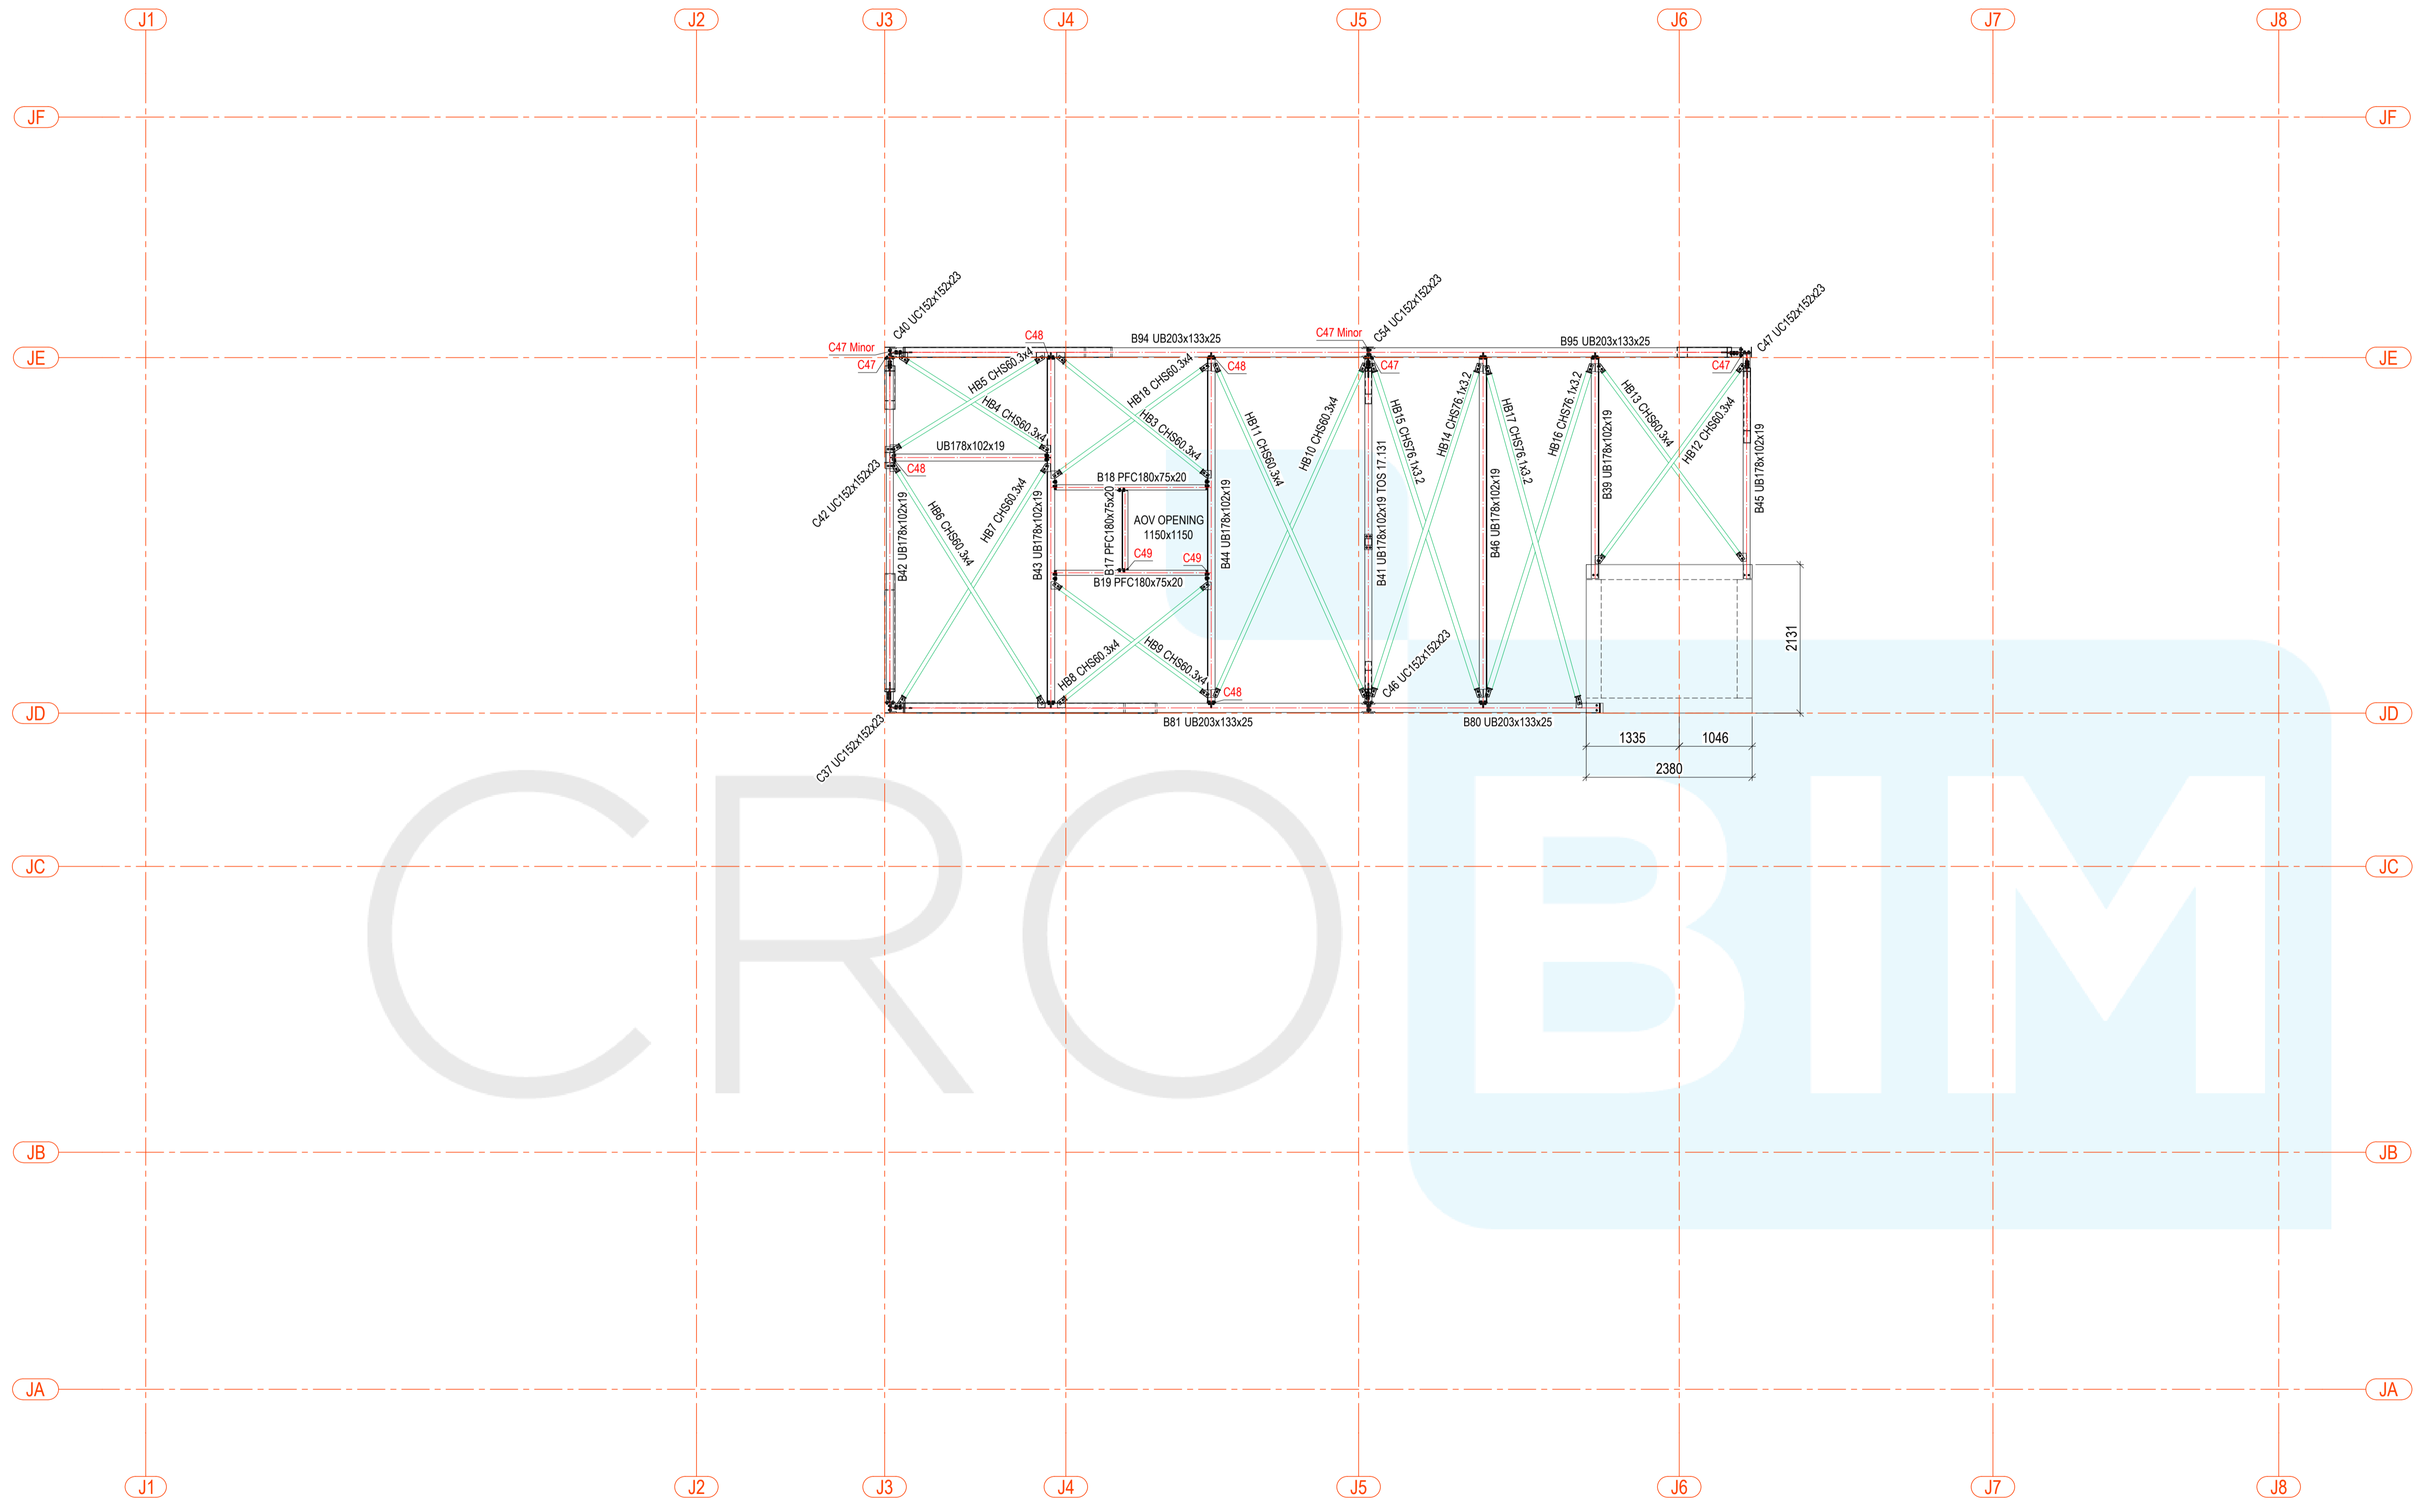

3D VIEW
Scale 1:60

3D VIEW
Scale 1:60

3D VIEW
Scale 1:60

3D VIEW
Scale 1:60

ANCHOR PLAN
Scale: 1:50

C1 - SHS150x8 BASE PLATE
Scale: 1:10

C2 - RHS200x150x8/10 BASE PLATE
Scale: 1:10

C3 - UC152x23/30 BASE PLATE
Scale: 1:10

Scale: 1:50

SECTION A-A
Scale: 1:15

SECTION C-C
Scale: 1:15

SECTION E-E
Scale: 1:15

SECTION G-G
Scale: 1:15

SECTION I-I
Scale: 1:15

SECTION L-L
Scale: 1:15

SECTION N-N
Scale: 1:15

SECTION B-B
Scale: 1:15

SECTION D-D
Scale: 1:15

SECTION F-F
Scale: 1:15

SECTION H-H
Scale: 1:15

SECTION J-J
Scale: 1:15

SECTION M-M
Scale: 1:15

SECTION E-E
Scale: 1:15

STAIRCASE ROOF PLAN
Scale: 1:50

GRID LINE JD
Scale: 1:60

GRID LINE JC
Scale: 1:50

GRIDLINE J3
Scale: 1:60

GRIDLINE J4
Scale: 1:60

GRIDLINE J7
Scale: 1:60

GRIDLINE J8
Scale: 1:60

GRIDLINE J9
Scale: 1:60