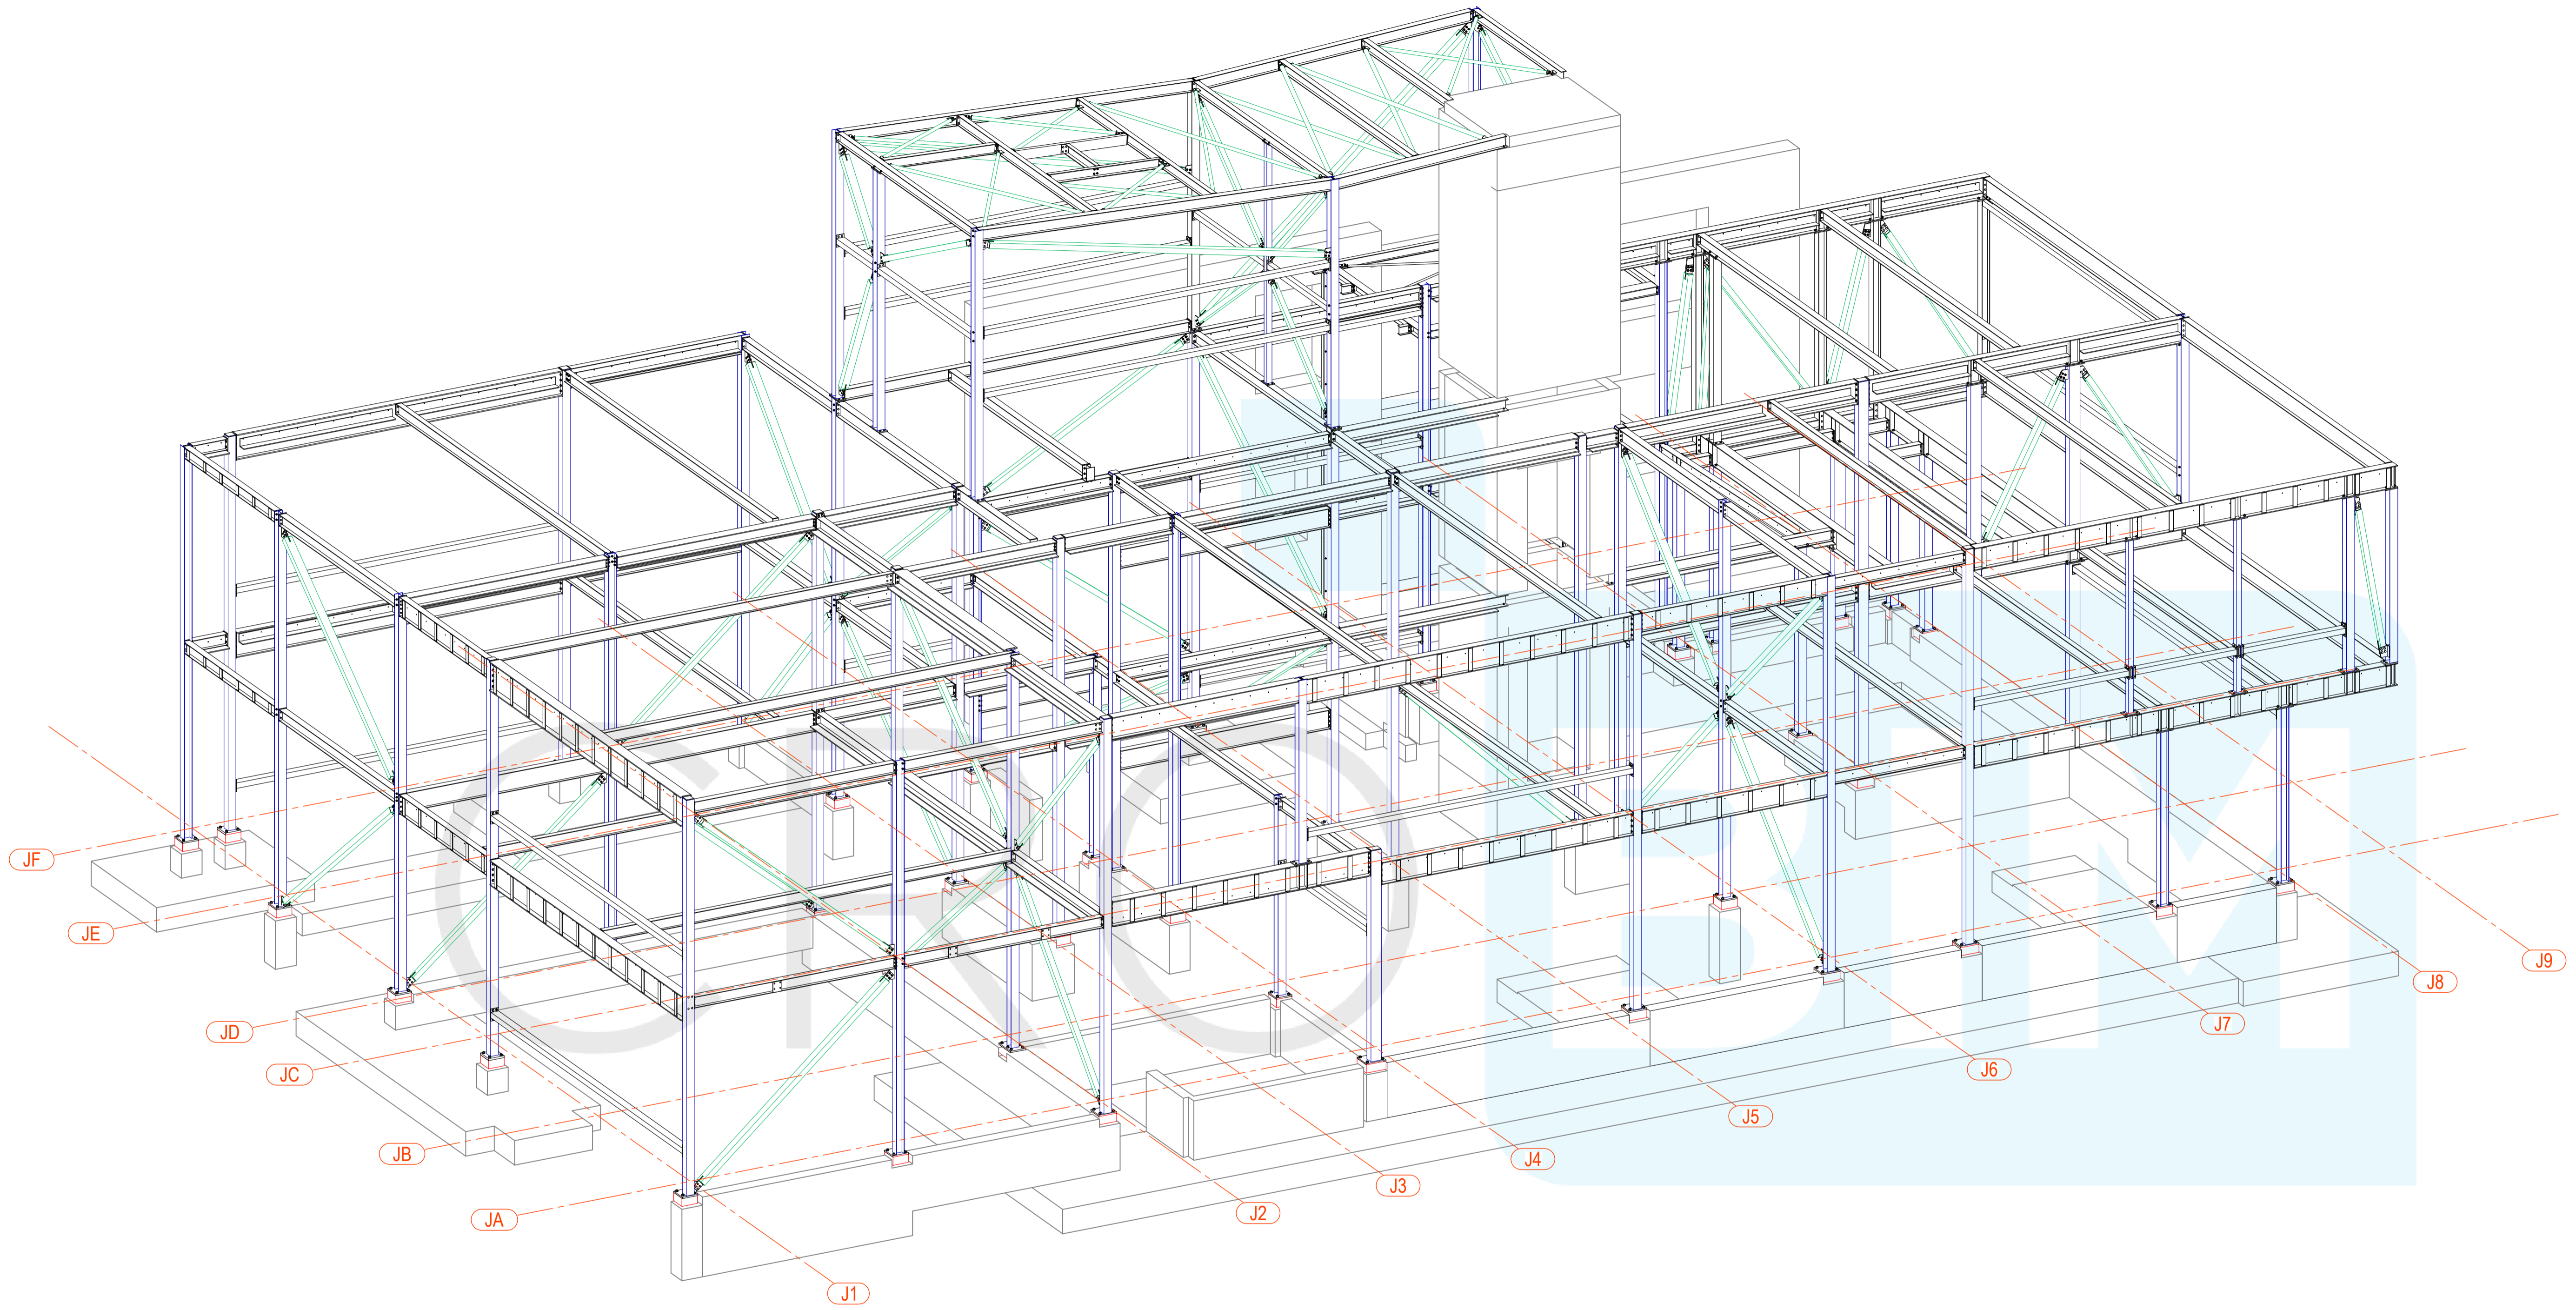

3D VIEW
Scale 1:60

3D VIEW
Scale 1:60

3D VIEW
Scale 1:60

3D VIEW
Scale 1:60

ANCHOR PLAN
Scale: 1:50

C1 - SHS150x8 BASE PLATE
Scale: 1:10

C2 - RHS200x150x8/10 BASE PLATE
Scale: 1:10

C3 - UC152x23/30 BASE PLATE
Scale: 1:10

C4 - UC152x23/30 BASE PLATE (GL JA)
Scale: 1:10

C5 - SHS150x8 BASE PLATE (GL JA)
Scale: 1:10

C7 - PFC150x75x18 BASE PLATE
Scale: 1:10

C6 - RHS200x150x8 BASE PLATE (GL JA)
Scale: 1:10

FIRST FLOOR PLAN
Scale: 1:50

SECTION A-A
Scale: 1:15

SECTION C-C
Scale: 1:15

SECTION E-E
Scale: 1:15

SECTION G-G
Scale: 1:15

SECTION I-I
Scale: 1:15

SECTION K-K
Scale: 1:15

SECTION M-M
Scale: 1:15

SECTION O-O
Scale: 1:10

SECTION B-B
Scale: 1:15

SECTION D-D
Scale: 1:15

SECTION F-F
Scale: 1:15

SECTION H-H
Scale: 1:15

SECTION J-J
Scale: 1:15

SECTION L-L
Scale: 1:15

SECTION N-N
Scale: 1:15

ROOF PLAN