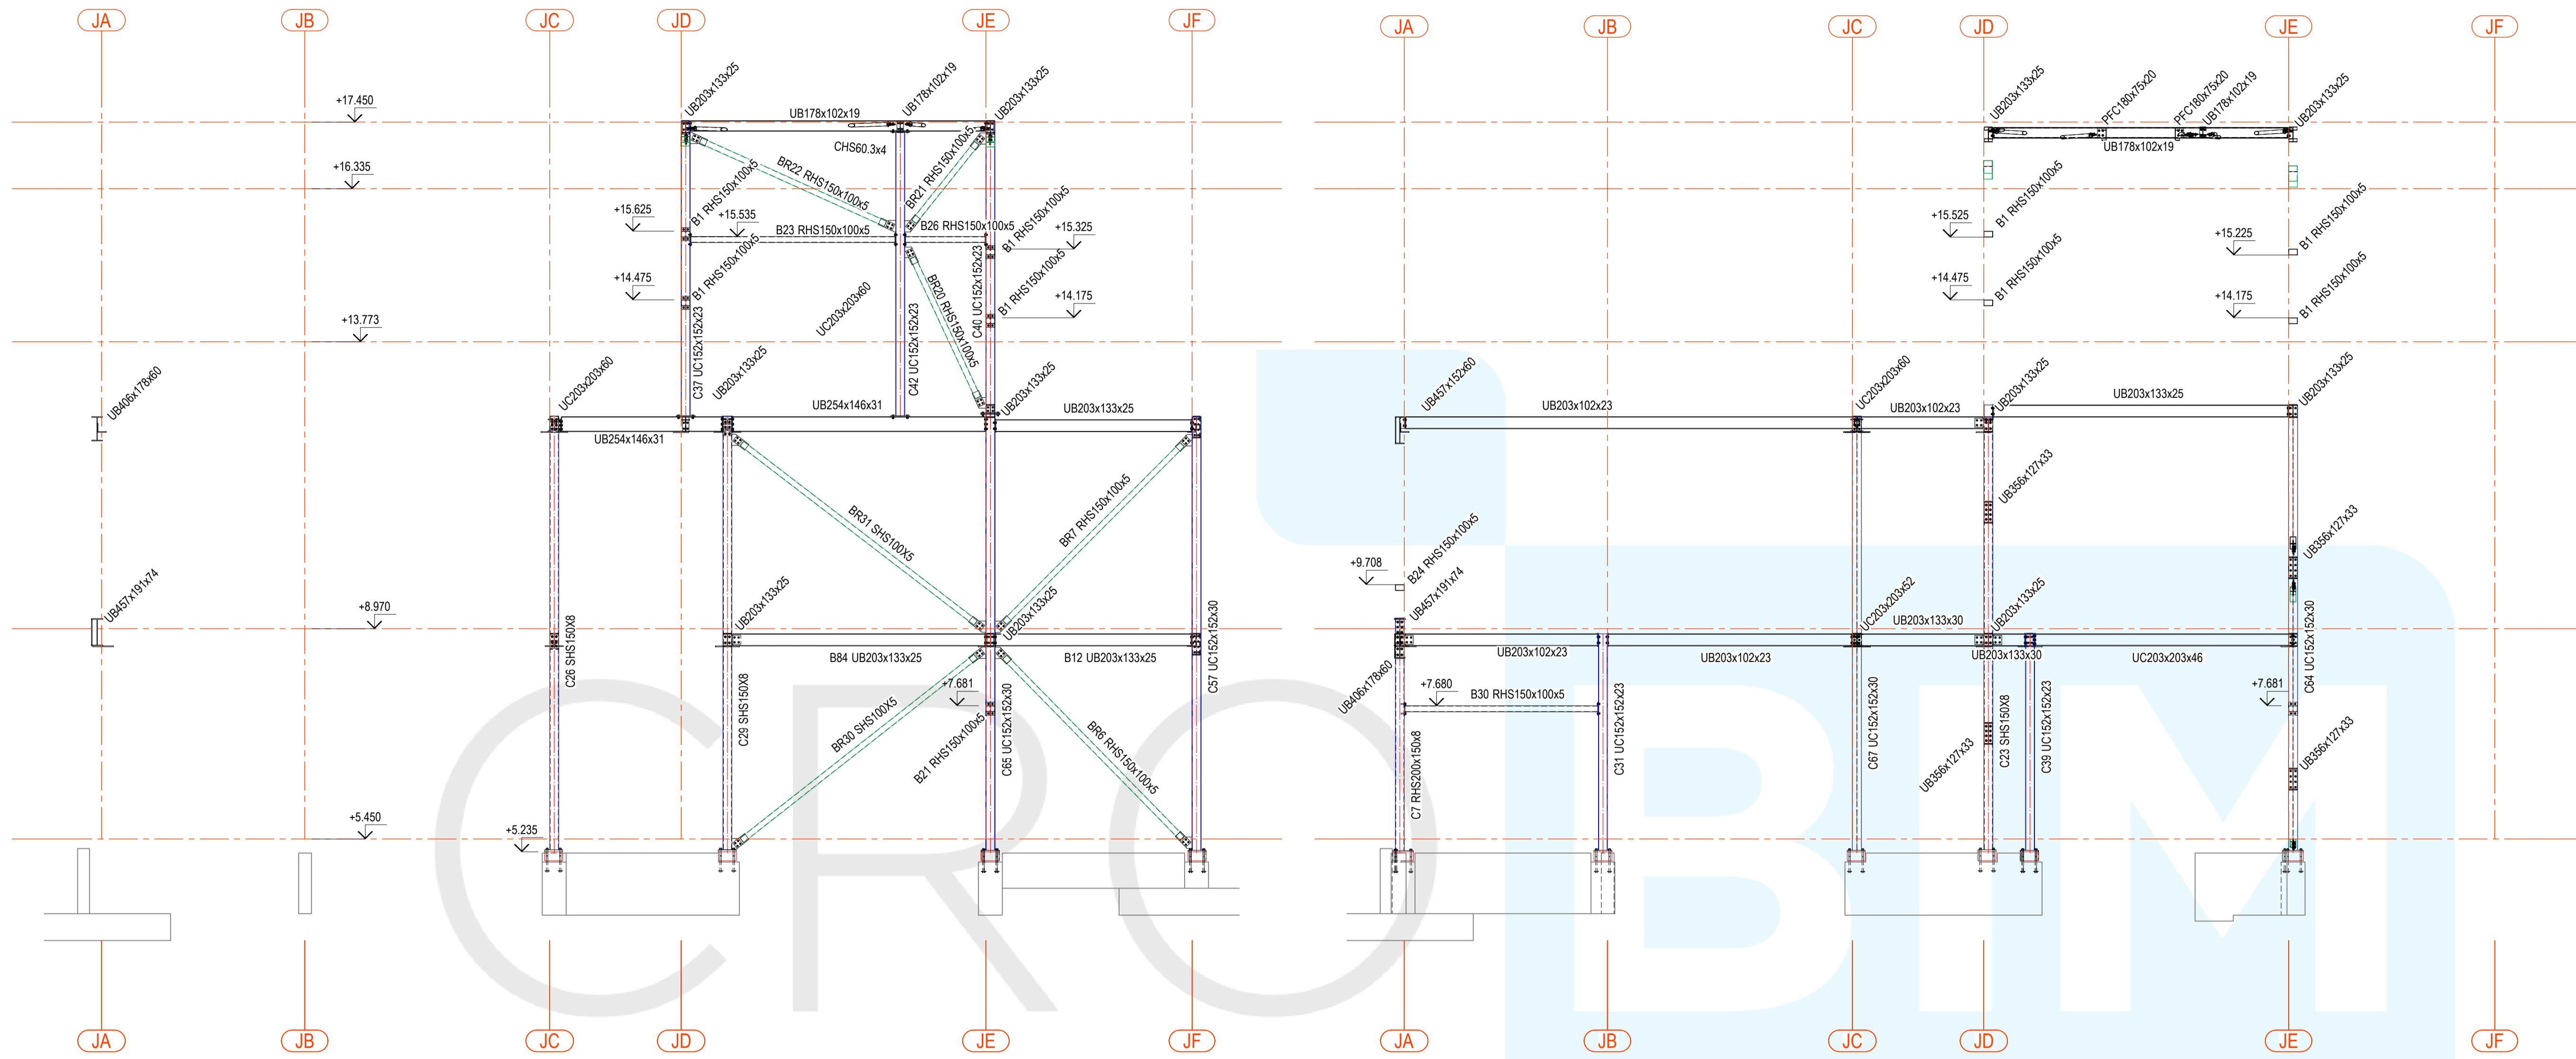

3D VIEW
Scale 1:60

3D VIEW
Scale 1:60

3D VIEW
Scale 1:60

3D VIEW
Scale 1:60

ANCHOR PLAN
Scale: 1:50

C1 - SHS150x8 BASE PLATE
Scale: 1:10

C2 - RHS200x150x8/10 BASE PLATE
Scale: 1:10

C3 - UC152x23/30 BASE PLATE
Scale: 1:10

Scale: 1:50

SECTION A-A
Scale: 1:15

SECTION C-C
Scale: 1:15

SECTION E-E
Scale: 1:15

SECTION G-G
Scale: 1:15

SECTION I-I
Scale: 1:15

SECTION L-L
Scale: 1:15

SECTION N-N
Scale: 1:15

SECTION B-B
Scale: 1:15

SECTION D-D
Scale: 1:15

SECTION F-F
Scale: 1:15

SECTION H-H
Scale: 1:15

SECTION J-J
Scale: 1:15

SECTION M-M
Scale: 1:15

SECTION E-E
Scale: 1:15

STAIRCASE ROOF PLAN
Scale: 1:50

GRID LINE JD
Scale: 1:60

GRID LINE JC
Scale: 1:50

GRIDLINE J3
Scale: 1:60

GRIDLINE J4
Scale: 1:60

GRIDLINE J7
Scale: 1:60

GRIDLINE J8
Scale: 1:60

GRIDLINE J9
Scale: 1:60