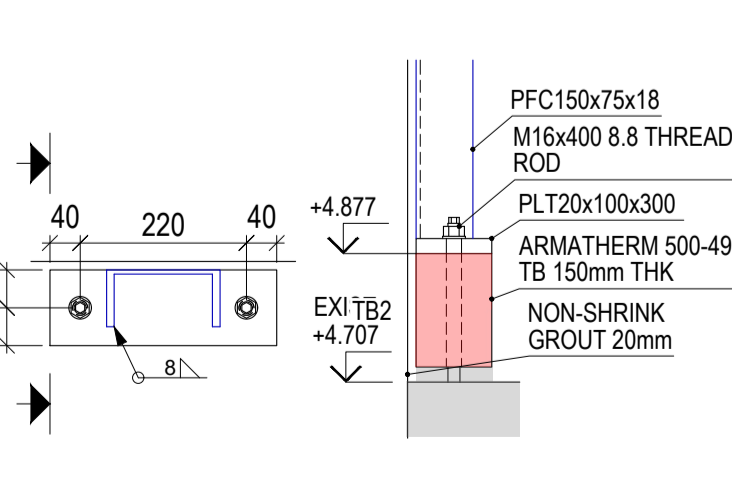

3D VIEW
Scale 1:60

3D VIEW
Scale 1:60

3D VIEW
Scale 1:60

3D VIEW
Scale 1:60

ANCHOR PLAN
Scale: 1:50

C1 - SHS150x8 BASE PLATE
Scale: 1:10

C2 - RHS200x150x8/10 BASE PLATE
Scale: 1:10

C3 - UC152x23/30 BASE PLATE
Scale: 1:10

C4 - UC152x23/30 BASE PLATE (GL JA)
Scale: 1:10

C5 - SHS150x8 BASE PLATE (GL JA)
Scale: 1:10

C7 - PFC150x75x18 BASE PLATE
Scale: 1:10

C6 - RHS200x150x8 BASE PLATE (GL JA)
Scale: 1:10

FIRST FLOOR PLAN
Scale: 1:50

SECTION A-A
Scale: 1:15

SECTION C-C
Scale: 1:15

SECTION E-E
Scale: 1:15

SECTION G-G
Scale: 1:15

SECTION I-I
Scale: 1:15

SECTION K-K
Scale: 1:15

SECTION M-M
Scale: 1:15

SECTION O-O
Scale: 1:10

Scale: 1:50

SECTION A-A
Scale: 1:15

SECTION C-C
Scale: 1:15

SECTION E-E
Scale: 1:15

SECTION G-G
Scale: 1:15

SECTION I-I
Scale: 1:15

SECTION L-L
Scale: 1:15

SECTION N-N
Scale: 1:15