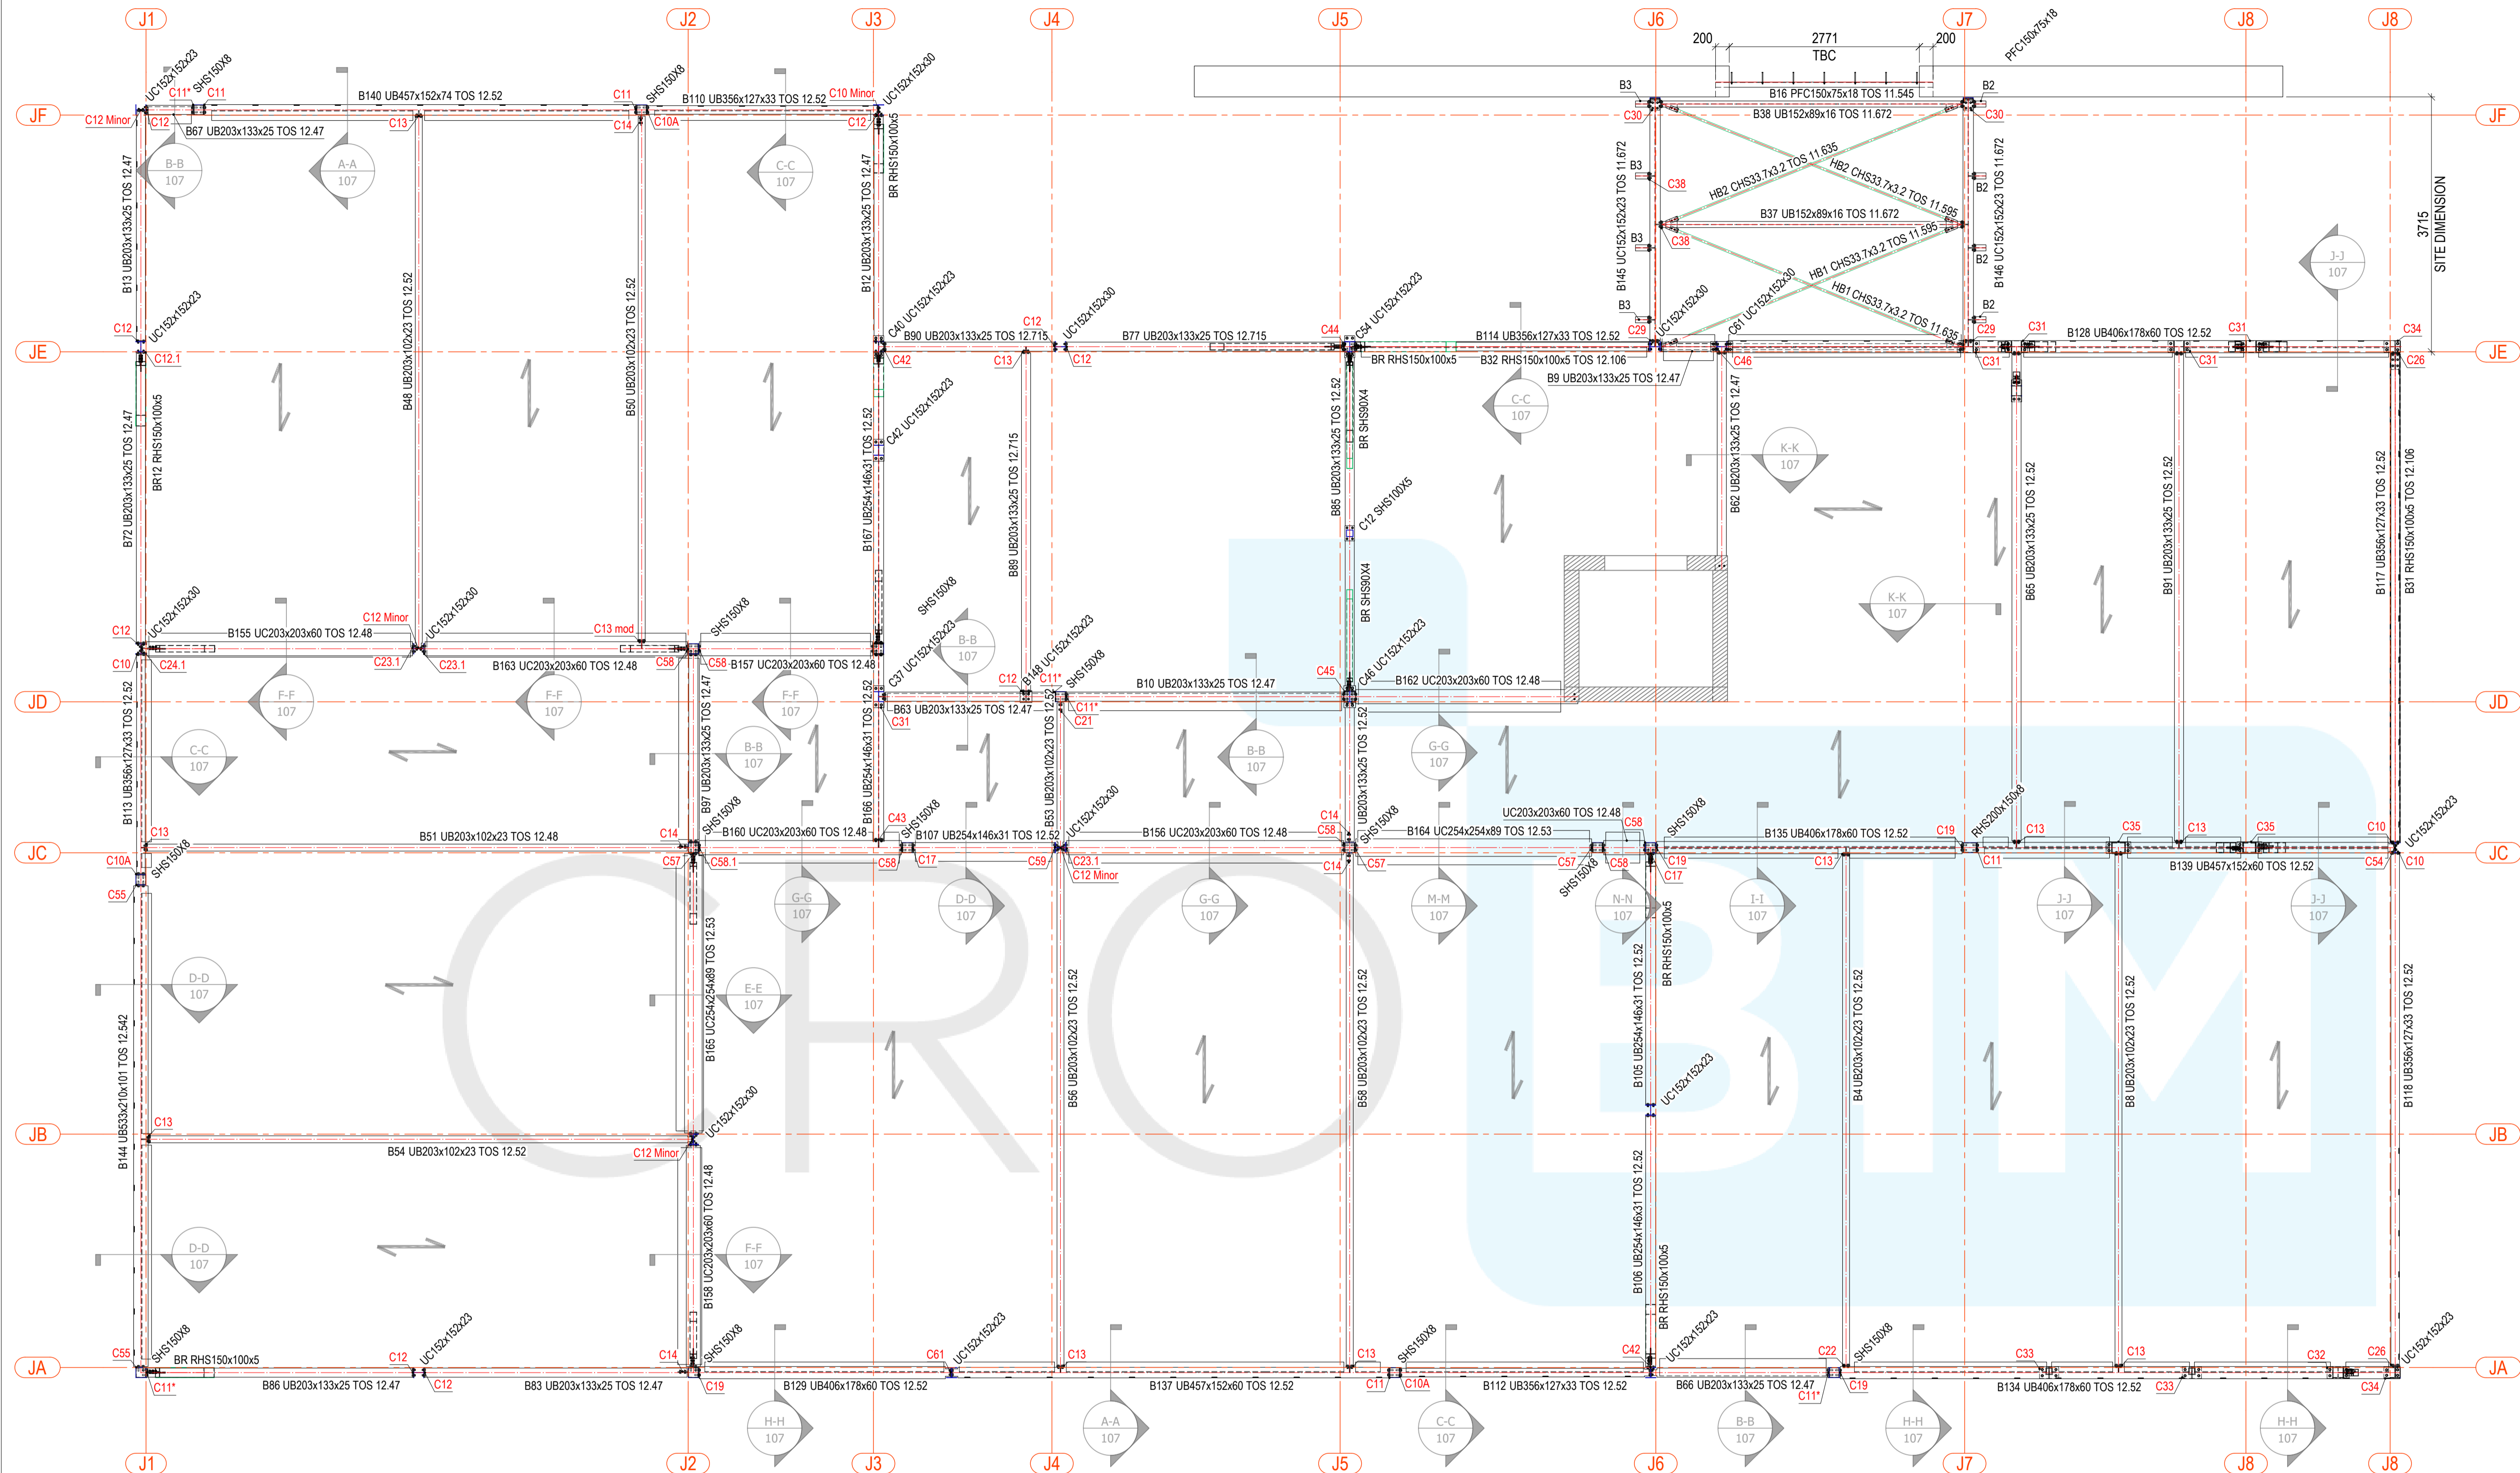

3D VIEW
Scale 1:60

3D VIEW
Scale 1:60

3D VIEW
Scale 1:60

3D VIEW
Scale 1:60

ANCHOR PLAN
Scale: 1:50

C1 - SHS150x8 BASE PLATE
Scale: 1:10

C2 - RHS200x150x8/10 BASE PLATE
Scale: 1:10

C3 - UC152x23/30 BASE PLATE
Scale: 1:10

C4 - UC152x23/30 BASE PLATE (GL JA)
Scale: 1:10

C5 - SHS150x8 BASE PLATE (GL JA)
Scale: 1:10

C7 - PFC150x75x18 BASE PLATE
Scale: 1:10

C6 - RHS200x150x8 BASE PLATE (GL JA)
Scale: 1:10

FIRST FLOOR PLAN
Scale: 1:50

SECTION B-B
Scale: 1:15

SECTION D-D
Scale: 1:15

SECTION F-F
Scale: 1:15

SECTION H-H
Scale: 1:15

SECTION J-J
Scale: 1:15

SECTION L-L
Scale: 1:15

SECTION N-N
Scale: 1:15

ROOF PLAN

Scale: 1:50

SECTION A-A
Scale: 1:15

SECTION C-C
Scale: 1:15

SECTION E-E
Scale: 1:15

SECTION G-G
Scale: 1:15

SECTION I-I
Scale: 1:15

SECTION L-L
Scale: 1:15

SECTION N-N
Scale: 1:15