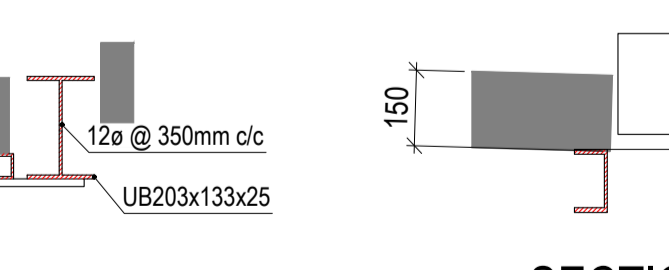

3D VIEW
Scale 1:60

3D VIEW
Scale 1:60

3D VIEW
Scale 1:60

3D VIEW
Scale 1:60

ANCHOR PLAN
Scale: 1:50

C1 - SHS150x8 BASE PLATE
Scale: 1:10

C2 - RHS200x150x8/10 BASE PLATE
Scale: 1:10

C3 - UC152x23/30 BASE PLATE
Scale: 1:10

SECTION A-A
Scale: 1:15

SECTION C-C
Scale: 1:15

SECTION E-E
Scale: 1:15

SECTION G-G
Scale: 1:15

SECTION I-I
Scale: 1:15

SECTION K-K
Scale: 1:15

SECTION M-M
Scale: 1:15

SECTION O-O
Scale: 1:10

SECTION B-B
Scale: 1:15

SECTION D-D
Scale: 1:15

SECTION F-F
Scale: 1:15

SECTION H-H
Scale: 1:15

SECTION J-J
Scale: 1:15

SECTION L-L
Scale: 1:15

SECTION N-N
Scale: 1:15

ROOF PLAN