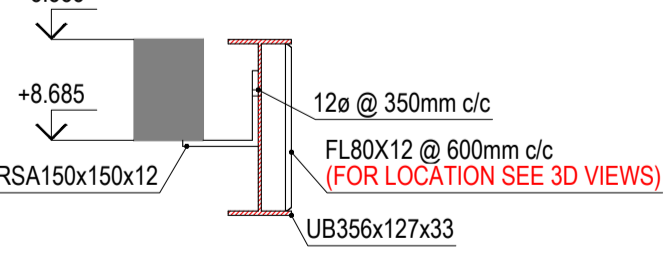

3D VIEW
Scale 1:60

3D VIEW
Scale 1:60

3D VIEW
Scale 1:60

3D VIEW
Scale 1:60

ANCHOR PLAN
Scale: 1:50

C1 - SHS150x8 BASE PLATE
Scale: 1:10

C2 - RHS200x150x8/10 BASE PLATE
Scale: 1:10

C3 - UC152x23/30 BASE PLATE
Scale: 1:10

C4 - UC152x23/30 BASE PLATE (GL JA)
Scale: 1:10

C5 - SHS150x8 BASE PLATE (GL JA)
Scale: 1:10

C7 - PFC150x75x18 BASE PLATE
Scale: 1:10

C6 - RHS200x150x8 BASE PLATE (GL JA)
Scale: 1:10

FIRST FLOOR PLAN
Scale: 1:50

SECTION A-A
Scale: 1:15

SECTION C-C
Scale: 1:15

SECTION E-E
Scale: 1:15

SECTION G-G
Scale: 1:15

SECTION I-I
Scale: 1:15

SECTION K-K
Scale: 1:15

SECTION M-M
Scale: 1:15

SECTION O-O
Scale: 1:10