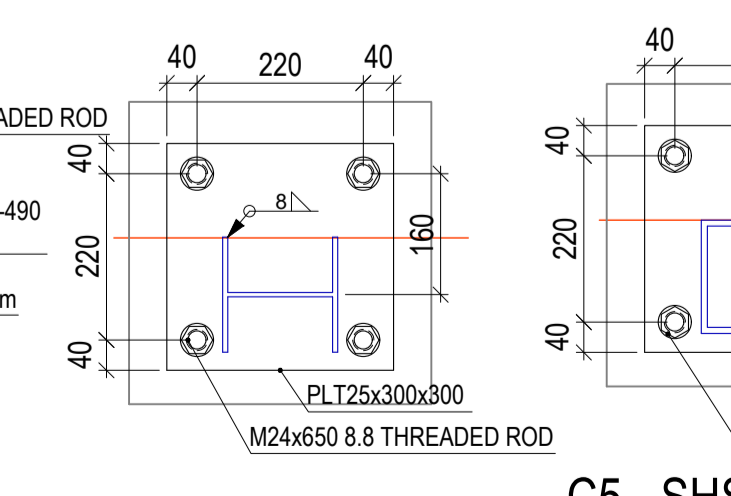

3D VIEW
Scale 1:60

3D VIEW
Scale 1:60

3D VIEW
Scale 1:60

3D VIEW
Scale 1:60

ANCHOR PLAN
Scale: 1:50

C1 - SHS150x8 BASE PLATE
Scale: 1:10

C2 - RHS200x150x8/10 BASE PLATE
Scale: 1:10

C3 - UC152x23/30 BASE PLATE
Scale: 1:10

C4 - UC152x23/30 BASE PLATE (GL JA)
Scale: 1:10

C5 - SHS150x8 BASE PLATE (GL JA)
Scale: 1:10

C7 - PFC150x75x18 BASE PLATE
Scale: 1:10

C6 - RHS200x150x8 BASE PLATE (GL JA)
Scale: 1:10

FIRST FLOOR PLAN
Scale: 1:50

SECTION A-A
Scale: 1:15

SECTION C-C
Scale: 1:15

SECTION E-E
Scale: 1:15

SECTION G-G
Scale: 1:15

SECTION I-I
Scale: 1:15

SECTION K-K
Scale: 1:15

SECTION M-M
Scale: 1:15

SECTION O-O
Scale: 1:10

Scale: 1:50

SECTION A-A
Scale: 1:15

SECTION C-C
Scale: 1:15

SECTION E-E
Scale: 1:15

SECTION G-G
Scale: 1:15

SECTION I-I
Scale: 1:15

SECTION L-L
Scale: 1:15

SECTION N-N
Scale: 1:15