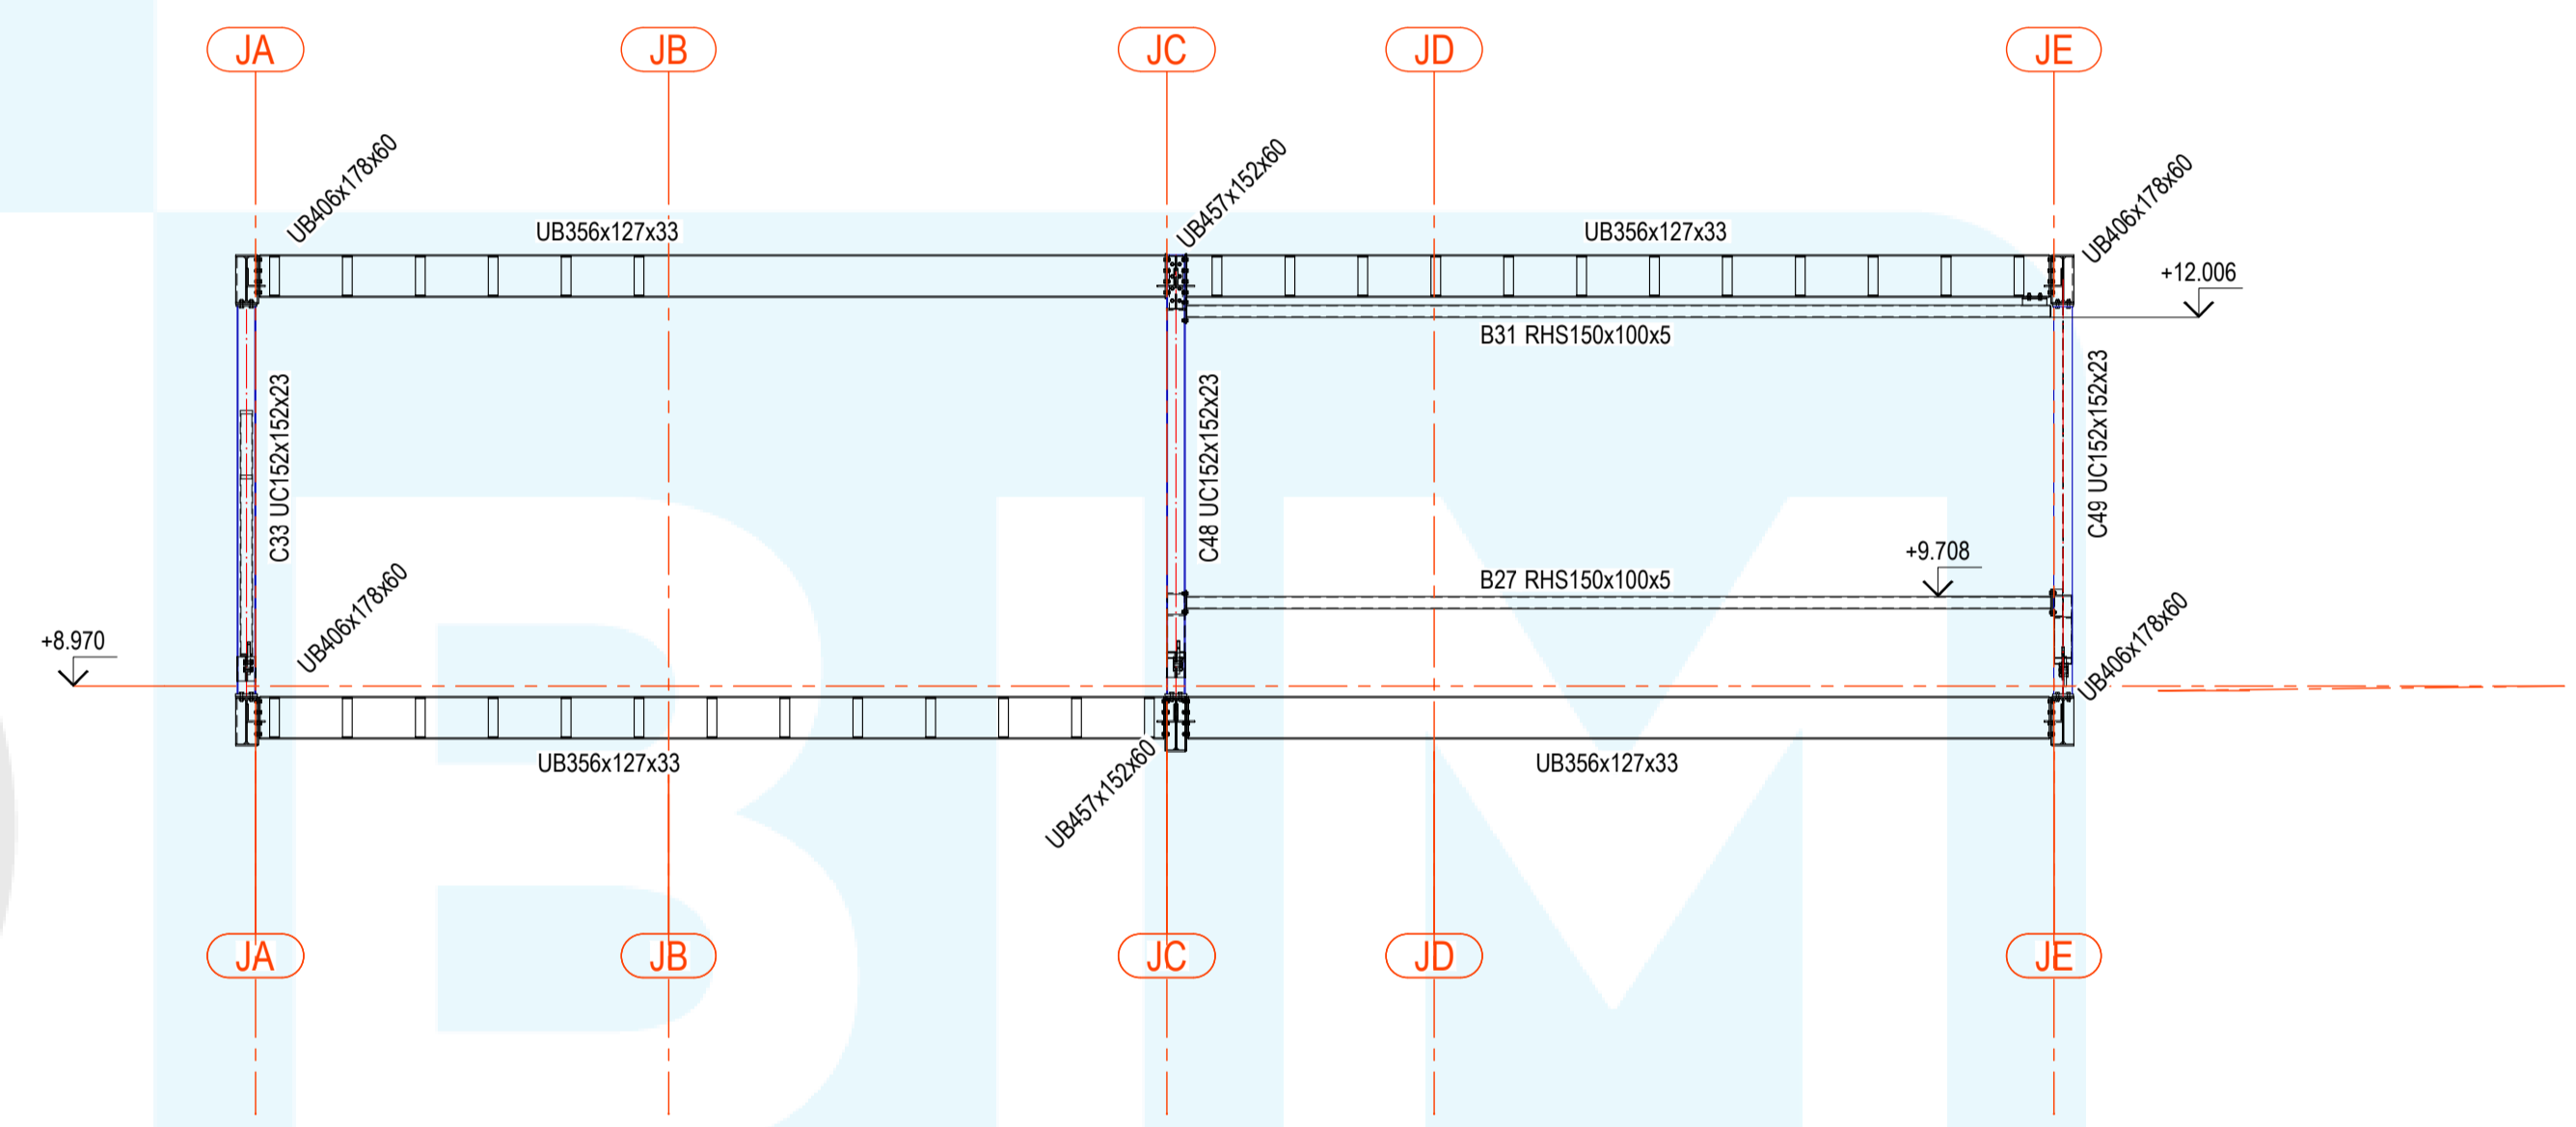

3D VIEW
Scale 1:60

3D VIEW
Scale 1:60

3D VIEW
Scale 1:60

3D VIEW
Scale 1:60

ANCHOR PLAN
Scale: 1:50

C1 - SHS150x8 BASE PLATE
Scale: 1:10

C2 - RHS200x150x8/10 BASE PLATE
Scale: 1:10

C3 - UC152x23/30 BASE PLATE
Scale: 1:10

Scale: 1:50

SECTION A-A
Scale: 1:15

SECTION C-C
Scale: 1:15

SECTION E-E
Scale: 1:15

SECTION G-G
Scale: 1:15

SECTION I-I
Scale: 1:15

SECTION L-L
Scale: 1:15

SECTION N-N
Scale: 1:15

SECTION B-B
Scale: 1:15

SECTION D-D
Scale: 1:15

SECTION F-F
Scale: 1:15

SECTION H-H
Scale: 1:15

SECTION J-J
Scale: 1:15

SECTION M-M
Scale: 1:15

SECTION E-E
Scale: 1:15

STAIRCASE ROOF PLAN
Scale: 1:50

GRID LINE JD
Scale: 1:60

GRID LINE JC
Scale: 1:50

GRIDLINE J3
Scale: 1:60

GRIDLINE J4
Scale: 1:60

GRIDLINE J7
Scale: 1:60

GRIDLINE J8
Scale: 1:60

GRIDLINE J9
Scale: 1:60