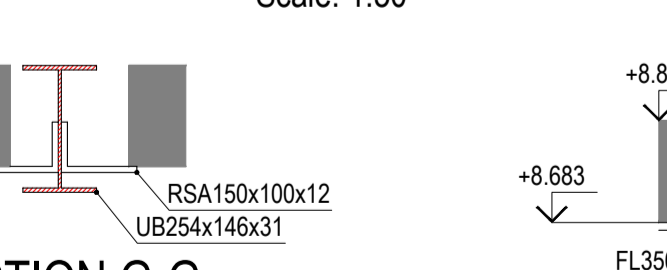

3D VIEW
Scale 1:60

3D VIEW
Scale 1:60

3D VIEW
Scale 1:60

3D VIEW
Scale 1:60

ANCHOR PLAN
Scale: 1:50

C1 - SHS150x8 BASE PLATE
Scale: 1:10

C2 - RHS200x150x8/10 BASE PLATE
Scale: 1:10

C3 - UC152x23/30 BASE PLATE
Scale: 1:10

C4 - UC152x23/30 BASE PLATE (GL JA)
Scale: 1:10

C5 - SHS150x8 BASE PLATE (GL JA)
Scale: 1:10

C7 - PFC150x75x18 BASE PLATE
Scale: 1:10

C6 - RHS200x150x8 BASE PLATE (GL JA)
Scale: 1:10

FIRST FLOOR PLAN
Scale: 1:50

SECTION A-A
Scale: 1:15

SECTION C-C
Scale: 1:15

SECTION E-E
Scale: 1:15

SECTION G-G
Scale: 1:15

SECTION I-I
Scale: 1:15

SECTION K-K
Scale: 1:15

SECTION M-M
Scale: 1:15

SECTION O-O
Scale: 1:10