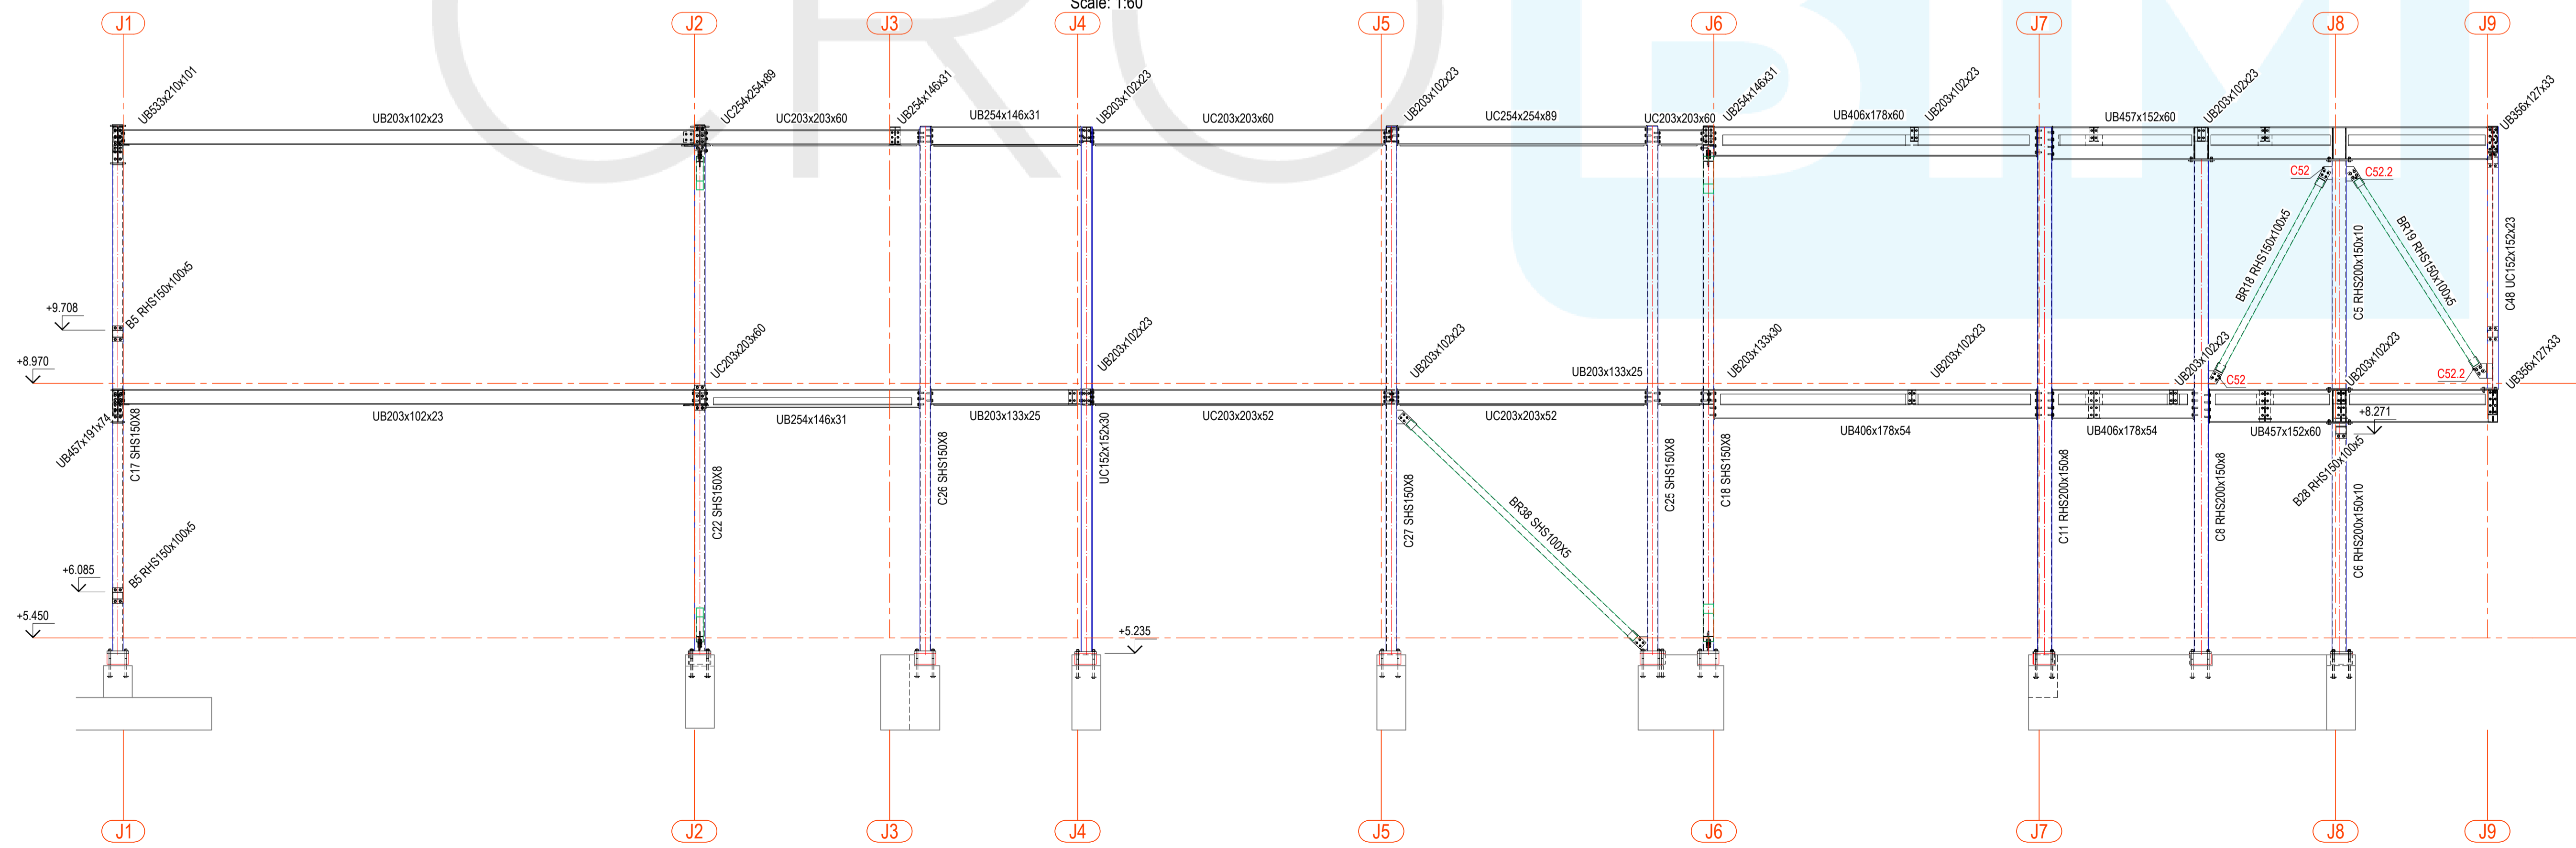

3D VIEW
Scale 1:60

3D VIEW
Scale 1:60

3D VIEW
Scale 1:60

3D VIEW
Scale 1:60

ANCHOR PLAN
Scale: 1:50

C1 - SHS150x8 BASE PLATE
Scale: 1:10

C2 - RHS200x150x8/10 BASE PLATE
Scale: 1:10

C3 - UC152x23/30 BASE PLATE
Scale: 1:10

Scale: 1:50

SECTION A-A
Scale: 1:15

SECTION C-C
Scale: 1:15

SECTION E-E
Scale: 1:15

SECTION G-G
Scale: 1:15

SECTION I-I
Scale: 1:15

SECTION L-L
Scale: 1:15

SECTION N-N
Scale: 1:15

SECTION B-B
Scale: 1:15

SECTION D-D
Scale: 1:15

SECTION F-F
Scale: 1:15

SECTION H-H
Scale: 1:15

SECTION J-J
Scale: 1:15

SECTION M-M
Scale: 1:15

SECTION E-E
Scale: 1:15

STAIRCASE ROOF PLAN
Scale: 1:50

GRID LINE JD
Scale: 1:60

GRID LINE JC
Scale: 1:50

GRIDLINE J3
Scale: 1:60

GRIDLINE J4
Scale: 1:60

GRIDLINE J7
Scale: 1:60

GRIDLINE J8
Scale: 1:60

GRIDLINE J9
Scale: 1:60