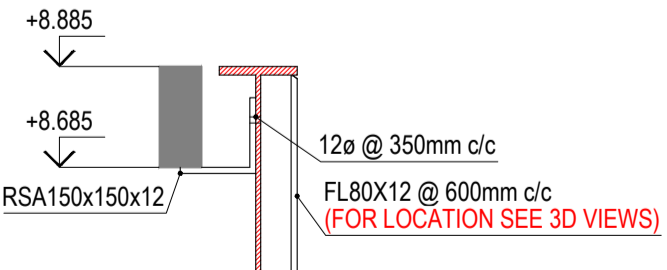

3D VIEW
Scale 1:60

3D VIEW
Scale 1:60

3D VIEW
Scale 1:60

3D VIEW
Scale 1:60

ANCHOR PLAN
Scale: 1:50

C1 - SHS150x8 BASE PLATE
Scale: 1:10

C2 - RHS200x150x8/10 BASE PLATE
Scale: 1:10

C3 - UC152x23/30 BASE PLATE
Scale: 1:10

C4 - UC152x23/30 BASE PLATE (GL JA)
Scale: 1:10

C5 - SHS150x8 BASE PLATE (GL JA)
Scale: 1:10

C7 - PFC150x75x18 BASE PLATE
Scale: 1:10

C6 - RHS200x150x8 BASE PLATE (GL JA)
Scale: 1:10

FIRST FLOOR PLAN
Scale: 1:50

SECTION A-A
Scale: 1:15

SECTION C-C
Scale: 1:15

SECTION E-E
Scale: 1:15

SECTION G-G
Scale: 1:15

SECTION I-I
Scale: 1:15

SECTION K-K
Scale: 1:15

SECTION M-M
Scale: 1:15

SECTION O-O
Scale: 1:10