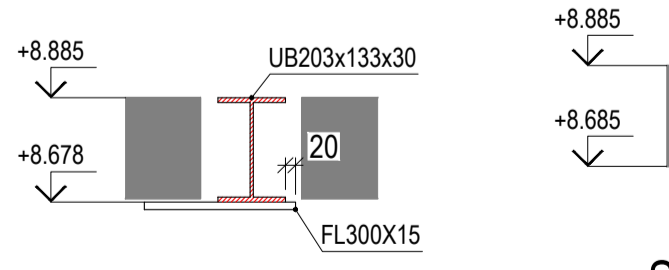

3D VIEW
Scale 1:60

3D VIEW
Scale 1:60

3D VIEW
Scale 1:60

3D VIEW
Scale 1:60

ANCHOR PLAN
Scale: 1:50

C1 - SHS150x8 BASE PLATE
Scale: 1:10

C2 - RHS200x150x8/10 BASE PLATE
Scale: 1:10

C3 - UC152x23/30 BASE PLATE
Scale: 1:10

C4 - UC152x23/30 BASE PLATE (GL JA)
Scale: 1:10

C5 - SHS150x8 BASE PLATE (GL JA)
Scale: 1:10

C7 - PFC150x75x18 BASE PLATE
Scale: 1:10

C6 - RHS200x150x8 BASE PLATE (GL JA)
Scale: 1:10

FIRST FLOOR PLAN
Scale: 1:50

SECTION A-A
Scale: 1:15

SECTION C-C
Scale: 1:15

SECTION E-E
Scale: 1:15

SECTION G-G
Scale: 1:15

SECTION I-I
Scale: 1:15

SECTION K-K
Scale: 1:15

SECTION M-M
Scale: 1:15

SECTION O-O
Scale: 1:10