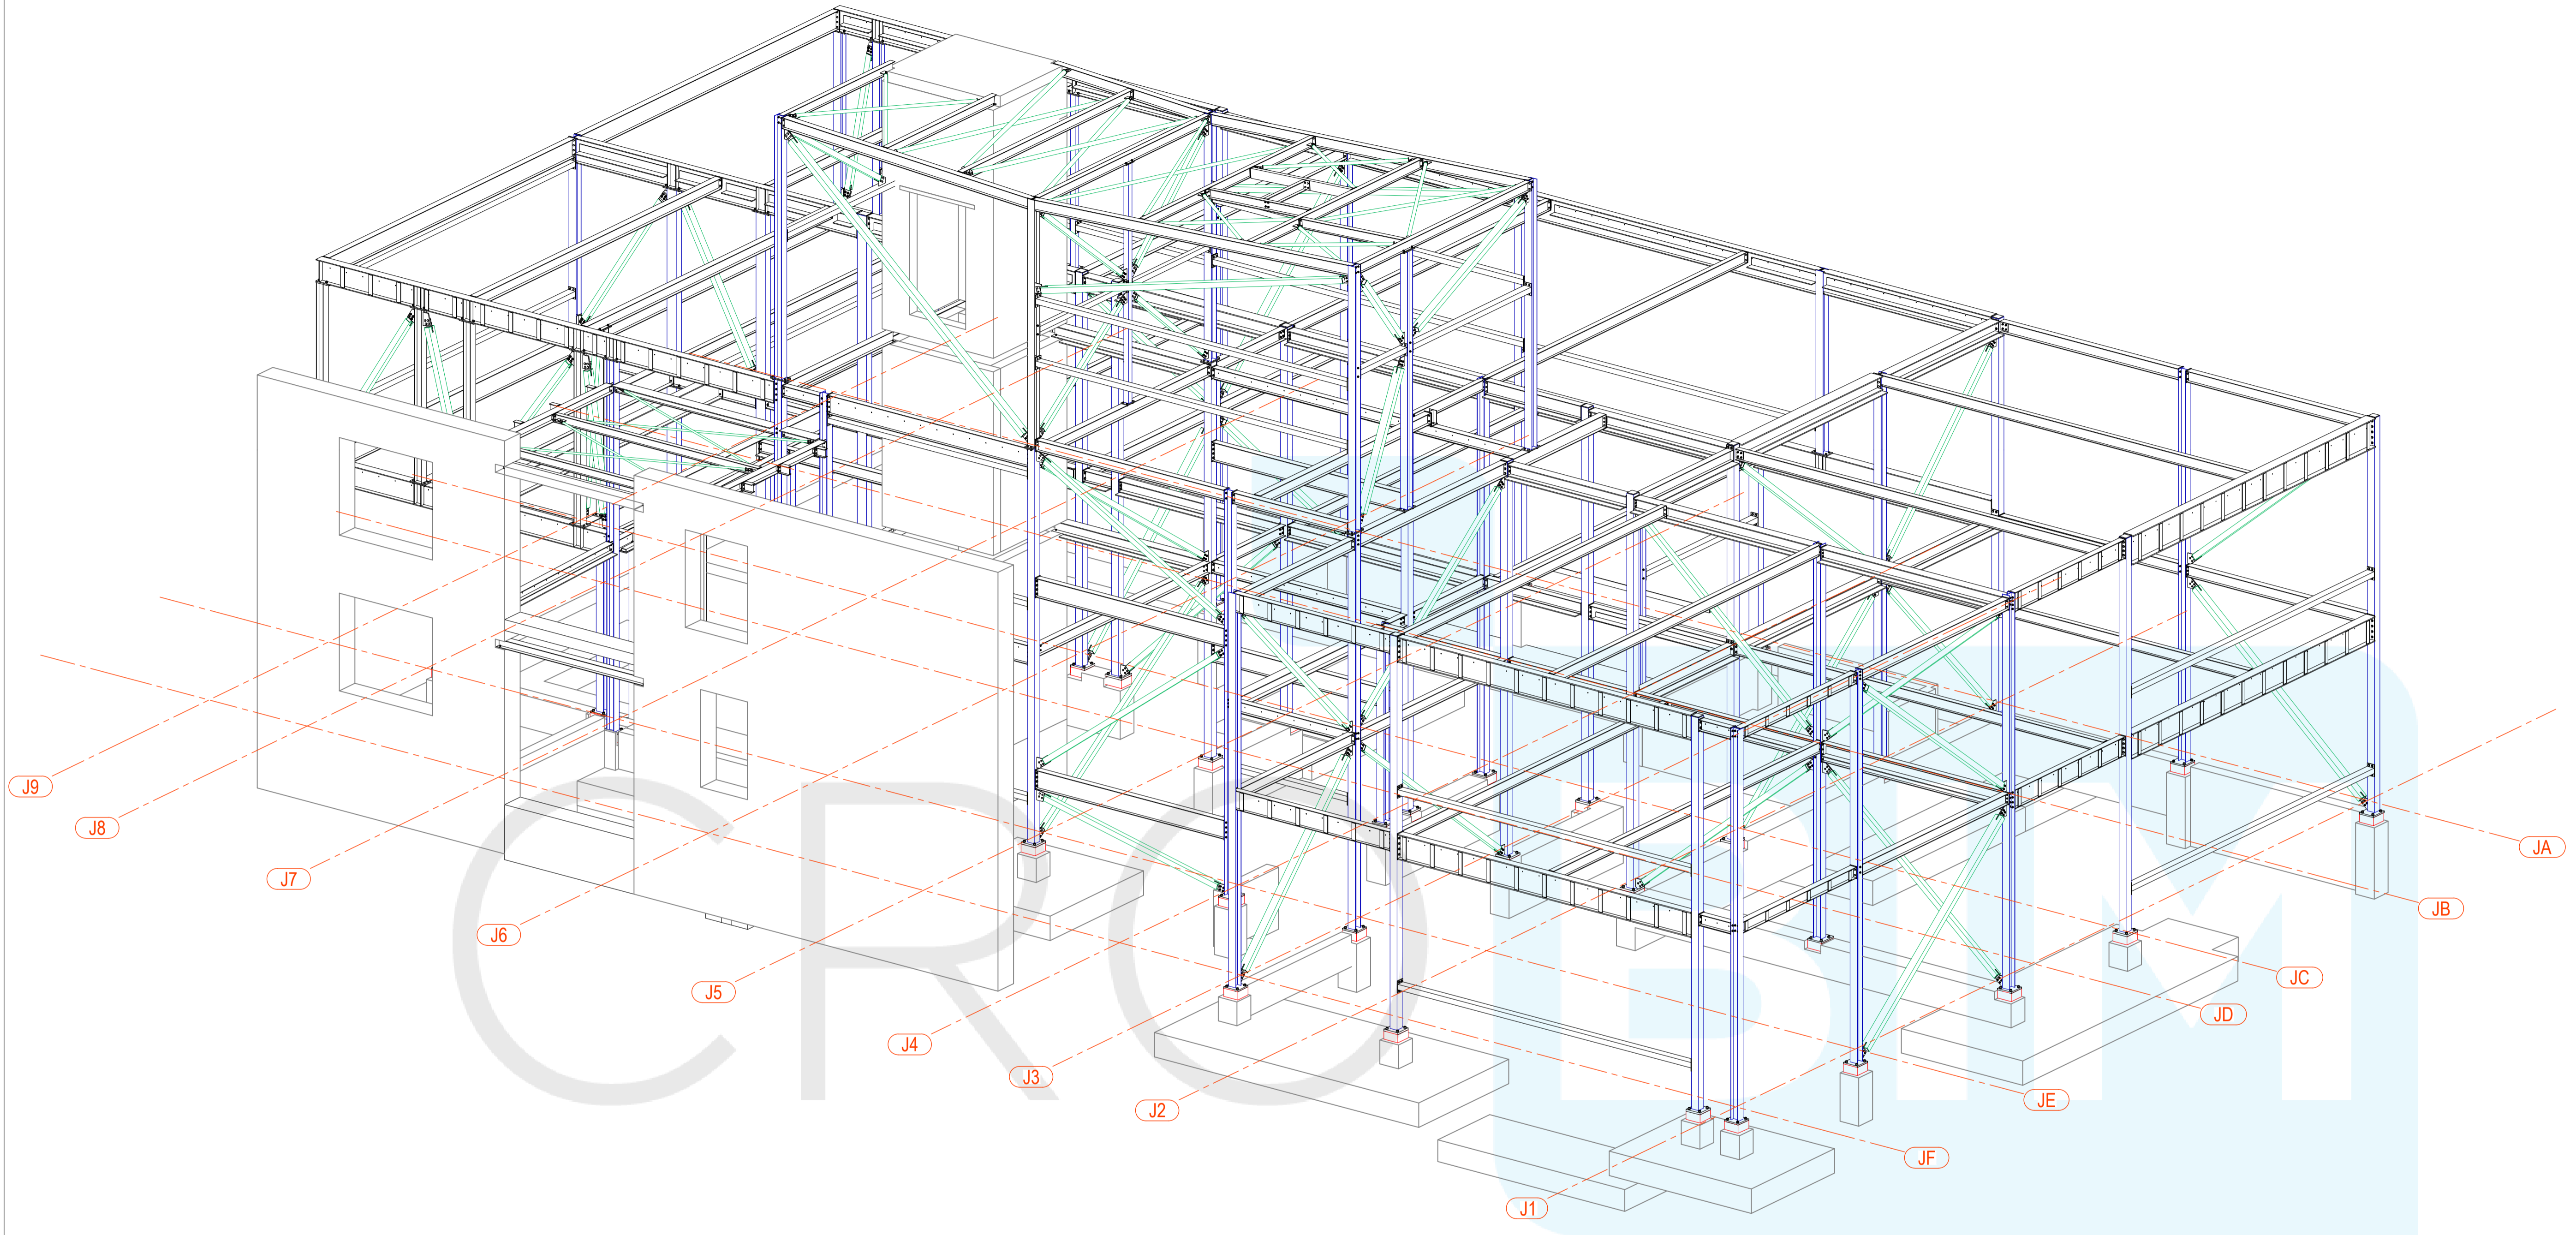

3D VIEW
Scale 1:60

3D VIEW
Scale 1:60

3D VIEW
Scale 1:60

3D VIEW
Scale 1:60

ANCHOR PLAN
Scale: 1:50

C1 - SHS150x8 BASE PLATE
Scale: 1:10

C2 - RHS200x150x8/10 BASE PLATE
Scale: 1:10

C3 - UC152x23/30 BASE PLATE
Scale: 1:10

C4 - UC152x23/30 BASE PLATE (GL JA)
Scale: 1:10

C5 - SHS150x8 BASE PLATE (GL JA)
Scale: 1:10

C7 - PFC150x75x18 BASE PLATE
Scale: 1:10

C6 - RHS200x150x8 BASE PLATE (GL JA)
Scale: 1:10

FIRST FLOOR PLAN
Scale: 1:50

SECTION A-A
Scale: 1:15

SECTION C-C
Scale: 1:15

SECTION E-E
Scale: 1:15

SECTION G-G
Scale: 1:15

SECTION I-I
Scale: 1:15

SECTION K-K
Scale: 1:15

SECTION M-M
Scale: 1:15

SECTION O-O
Scale: 1:10

SECTION B-B
Scale: 1:15

SECTION D-D
Scale: 1:15

SECTION F-F
Scale: 1:15

SECTION H-H
Scale: 1:15

SECTION J-J
Scale: 1:15

SECTION L-L
Scale: 1:15

SECTION N-N
Scale: 1:15

ROOF PLAN