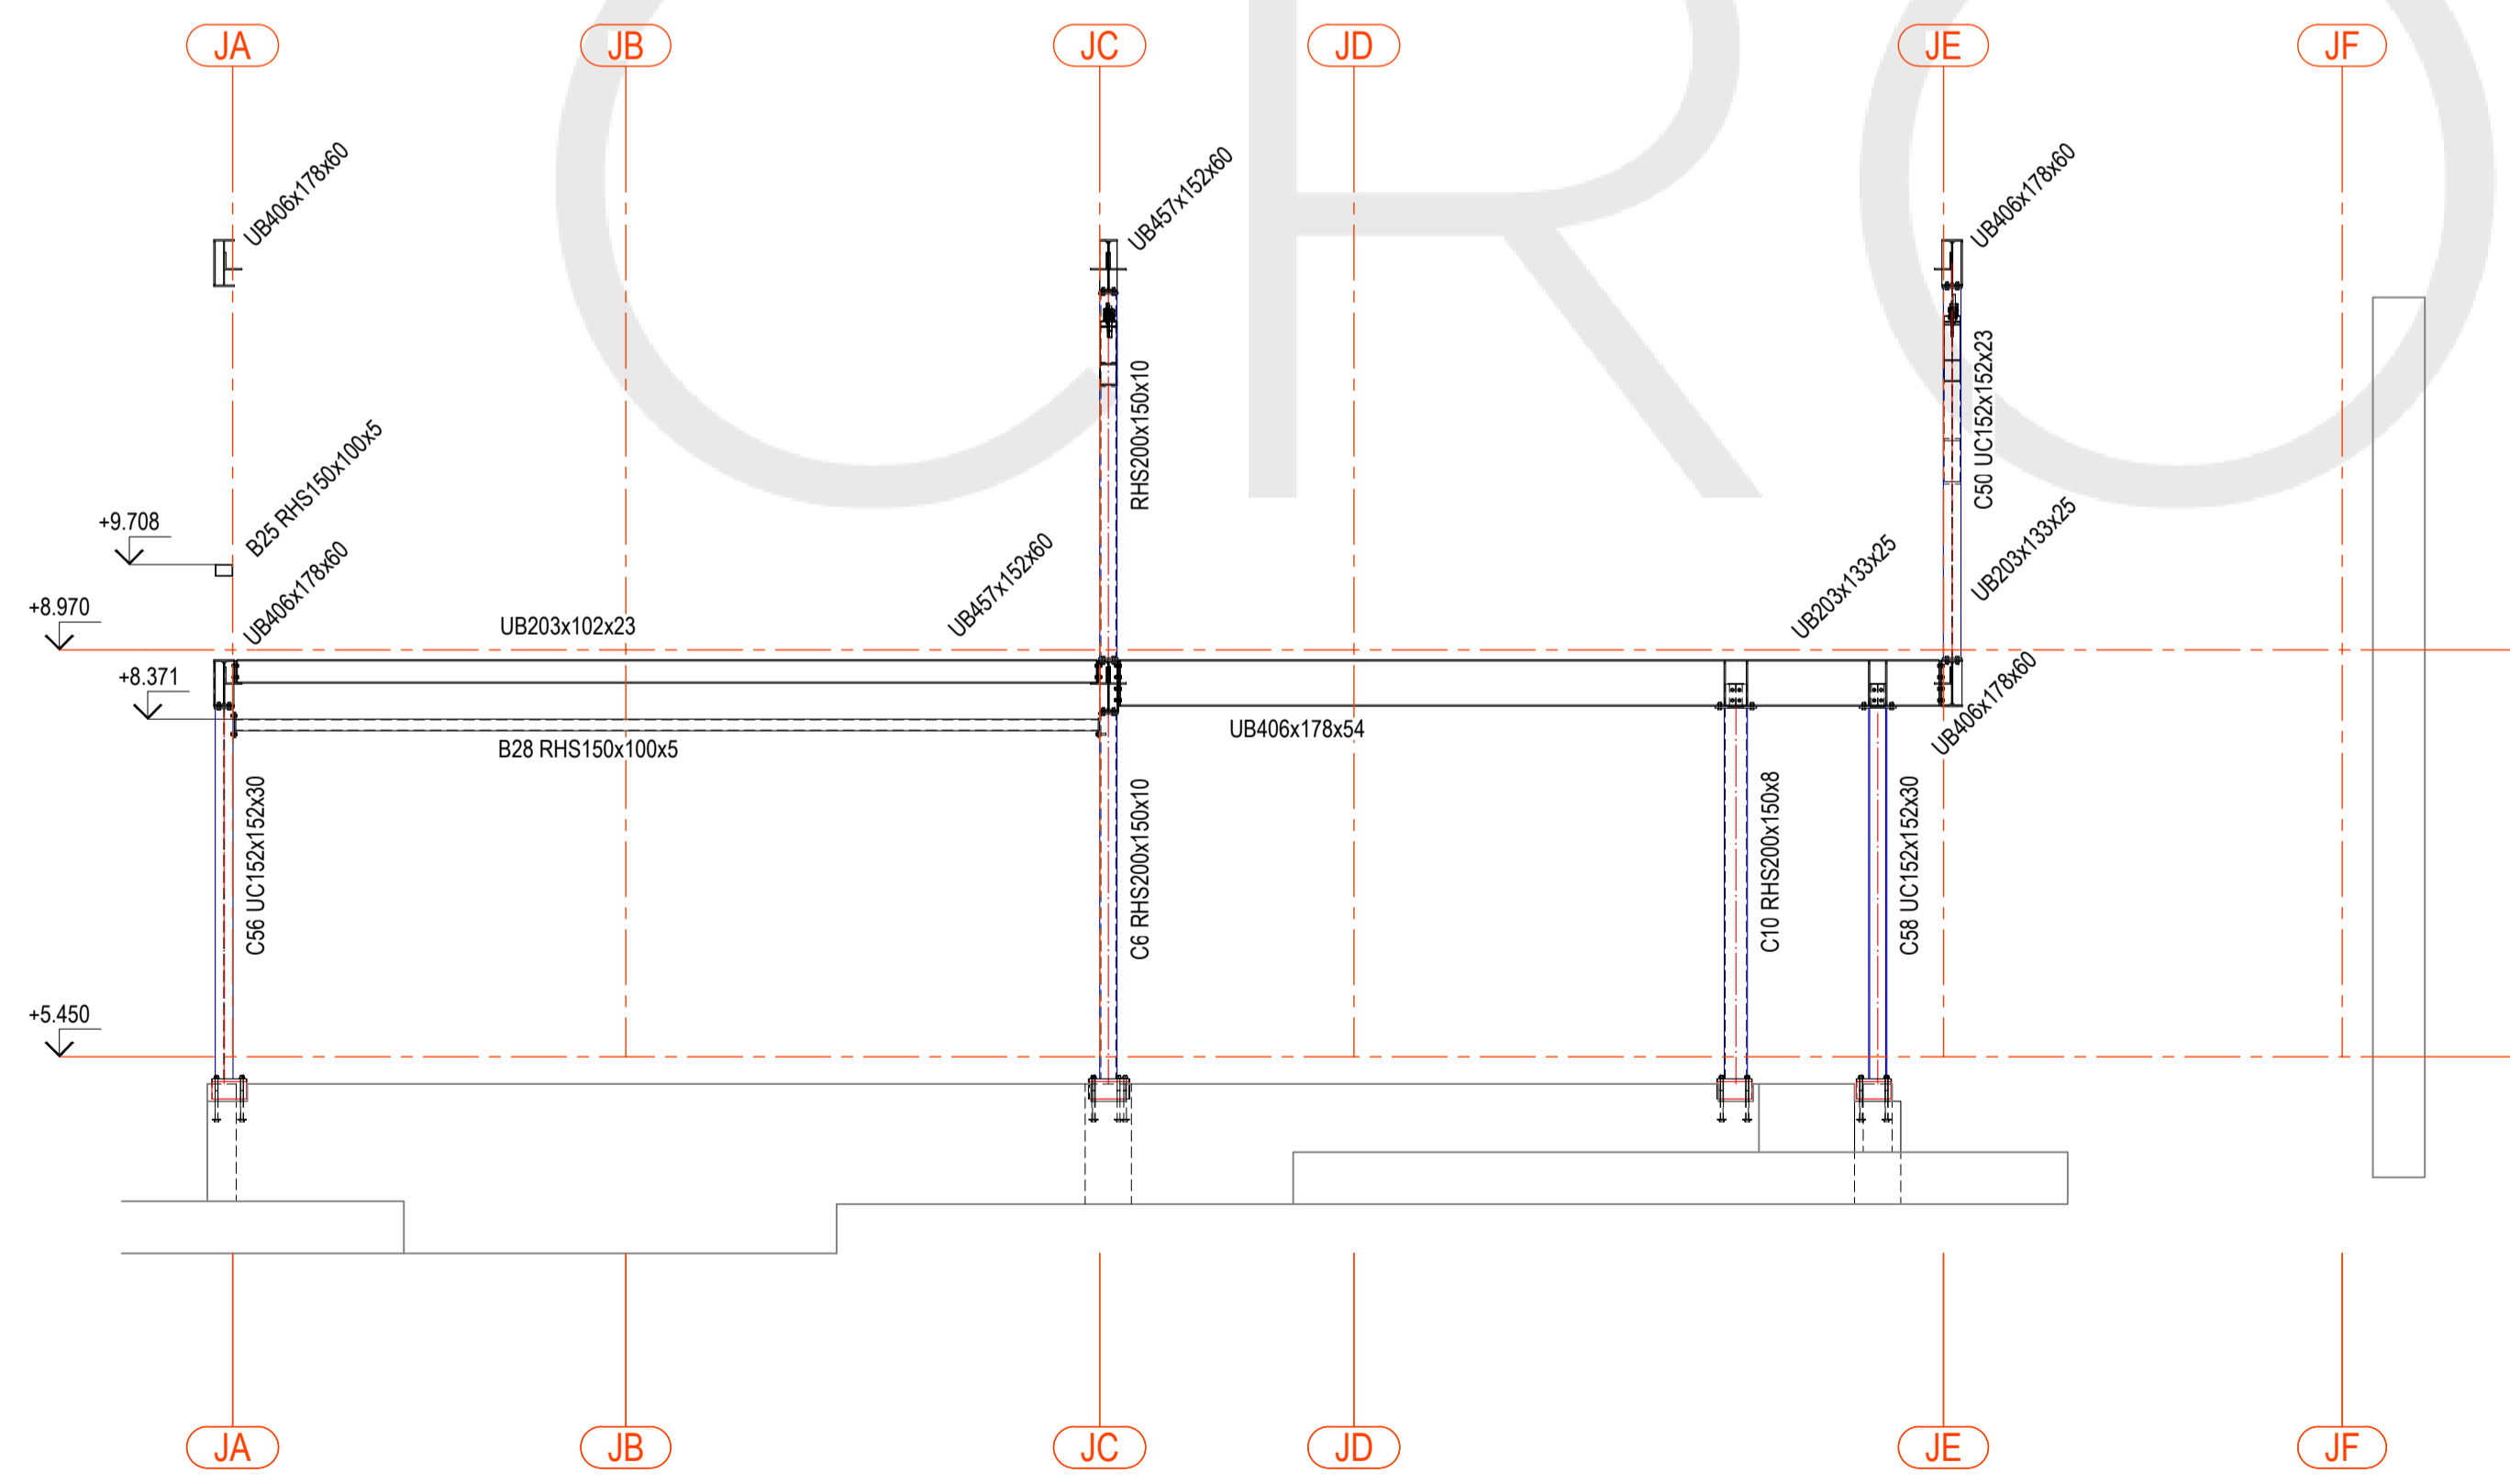

3D VIEW
Scale 1:60

3D VIEW
Scale 1:60

3D VIEW
Scale 1:60

3D VIEW
Scale 1:60

ANCHOR PLAN
Scale: 1:50

C1 - SHS150x8 BASE PLATE
Scale: 1:10

C2 - RHS200x150x8/10 BASE PLATE
Scale: 1:10

C3 - UC152x23/30 BASE PLATE
Scale: 1:10

Scale: 1:50

SECTION A-A
Scale: 1:15

SECTION C-C
Scale: 1:15

SECTION E-E
Scale: 1:15

SECTION G-G
Scale: 1:15

SECTION I-I
Scale: 1:15

SECTION L-L
Scale: 1:15

SECTION N-N
Scale: 1:15

SECTION B-B
Scale: 1:15

SECTION D-D
Scale: 1:15

SECTION F-F
Scale: 1:15

SECTION H-H
Scale: 1:15

SECTION J-J
Scale: 1:15

SECTION M-M
Scale: 1:15

SECTION E-E
Scale: 1:15

STAIRCASE ROOF PLAN
Scale: 1:50

GRID LINE JD
Scale: 1:60

GRID LINE JC
Scale: 1:50

GRIDLINE J3
Scale: 1:60

GRIDLINE J4
Scale: 1:60

GRIDLINE J7
Scale: 1:60

GRIDLINE J8
Scale: 1:60

GRIDLINE J9
Scale: 1:60