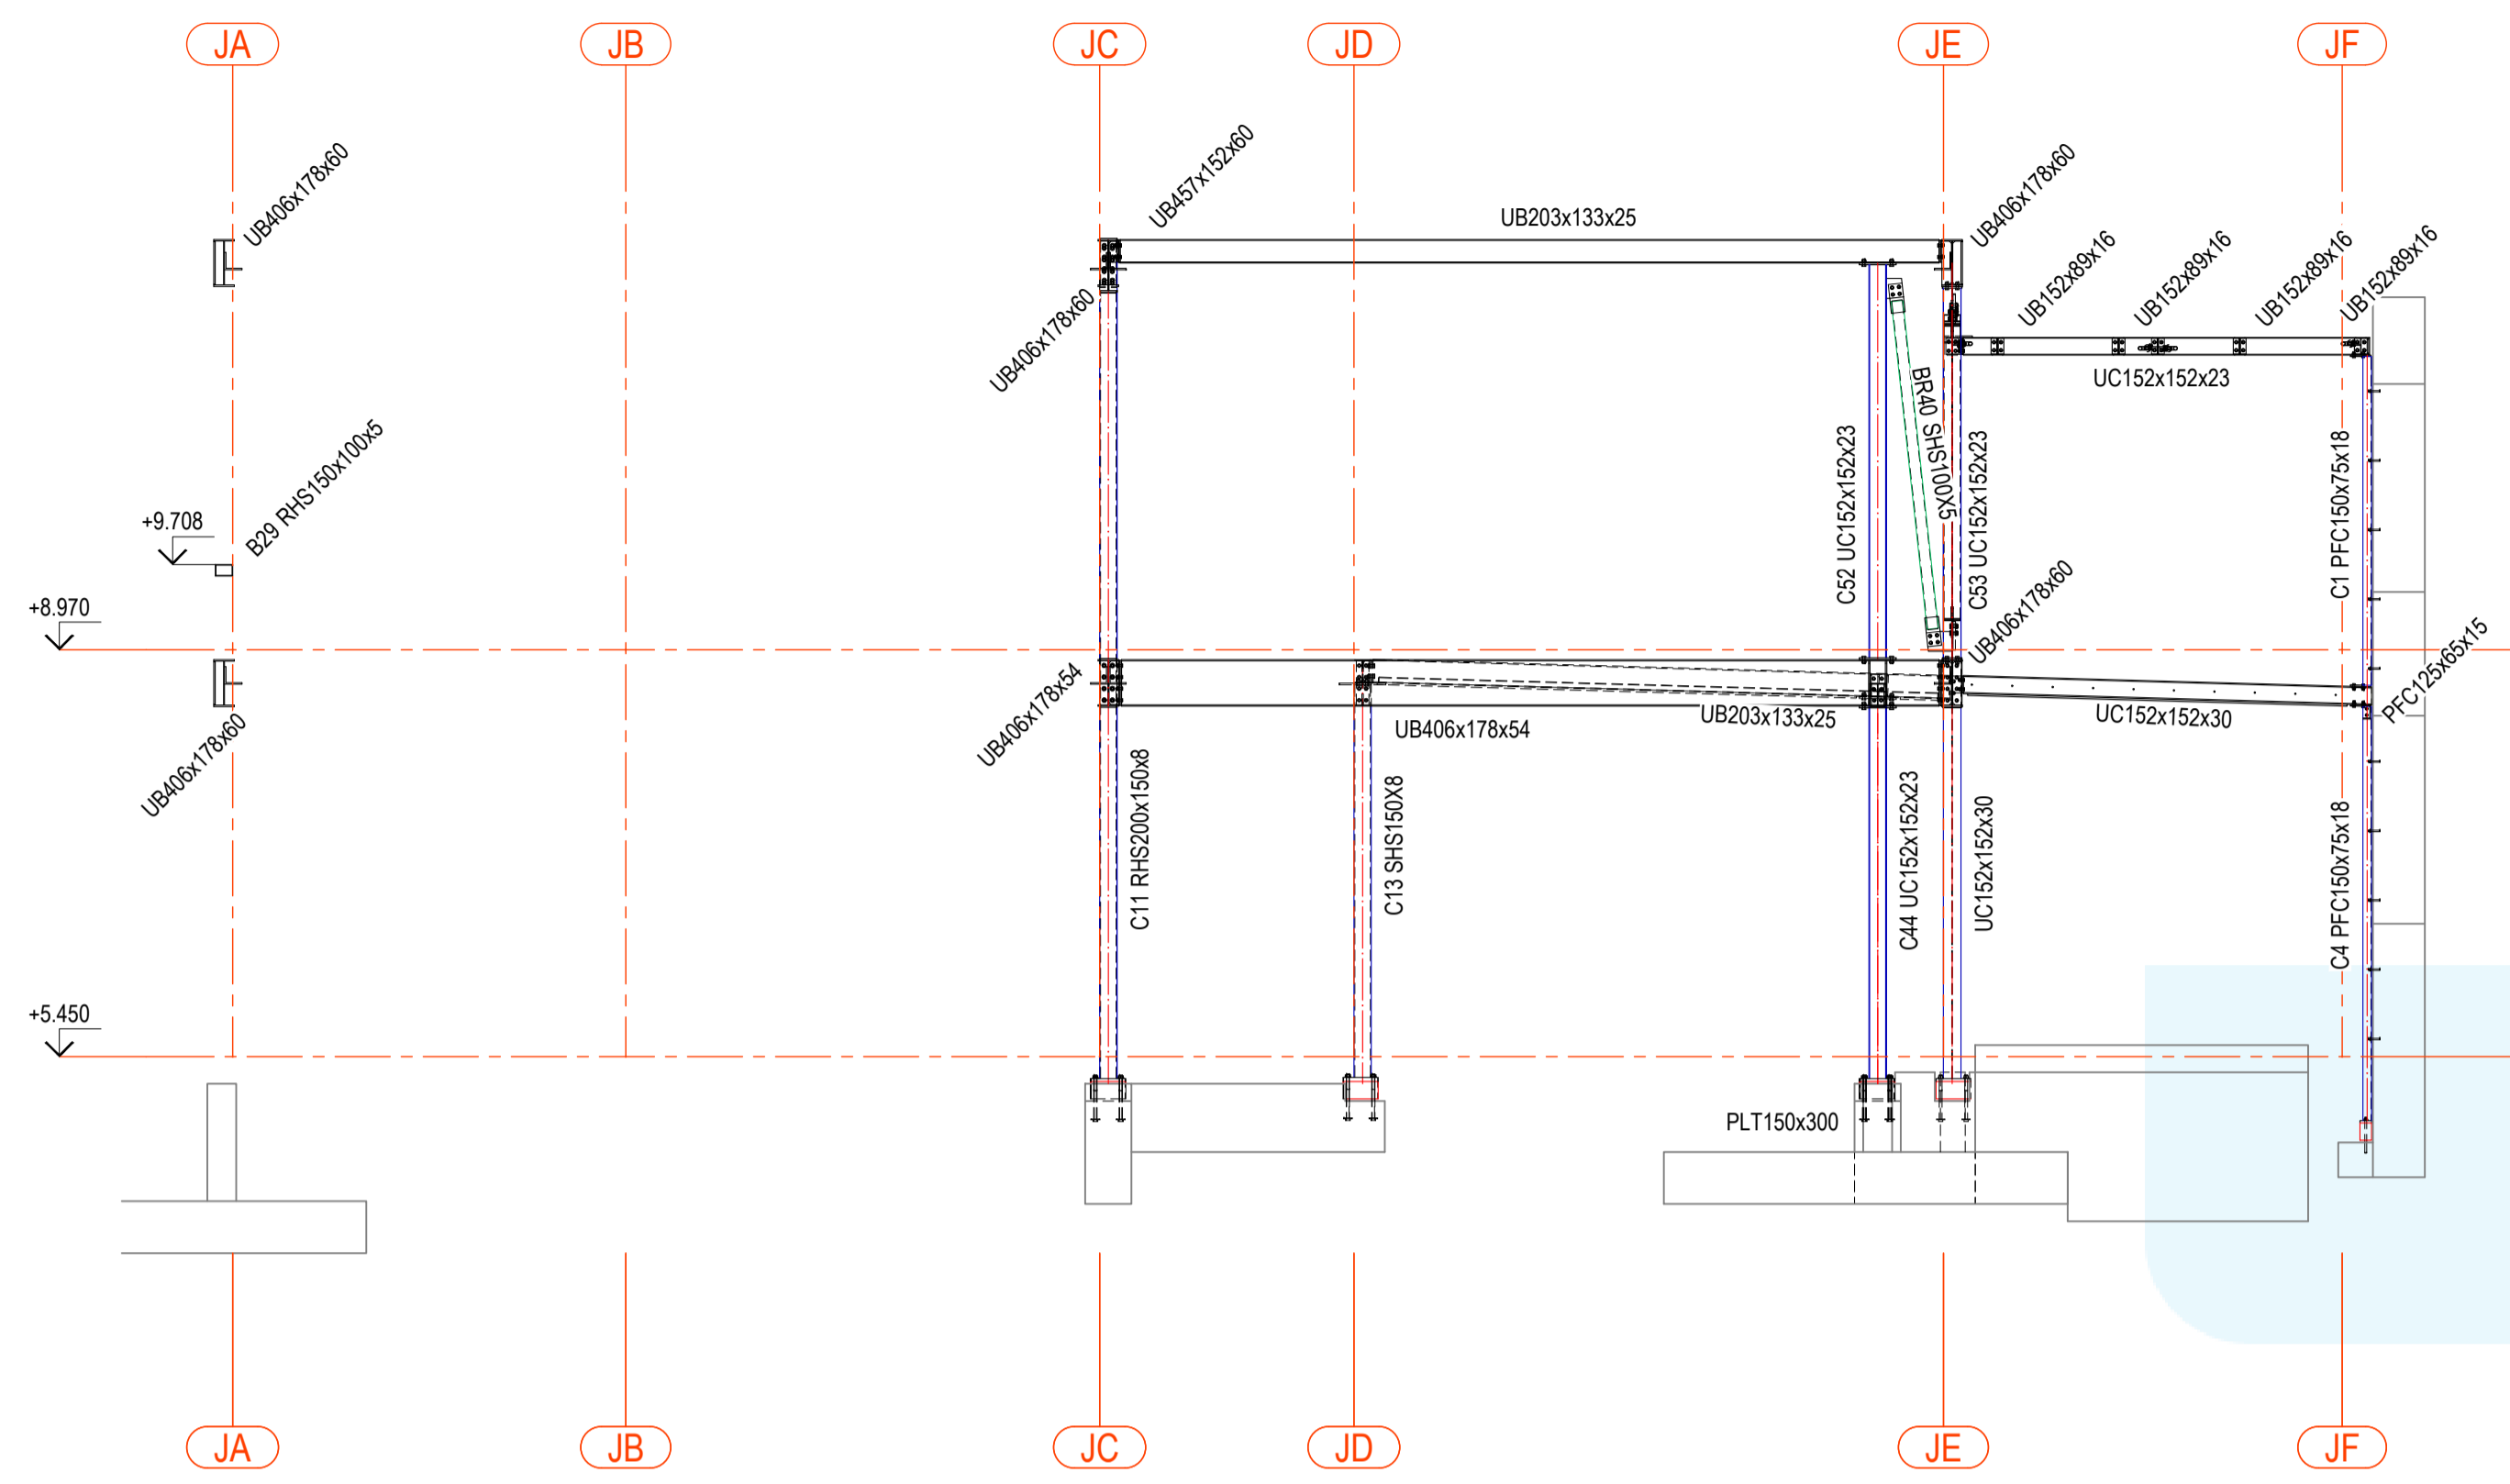

3D VIEW
Scale 1:60

3D VIEW
Scale 1:60

3D VIEW
Scale 1:60

3D VIEW
Scale 1:60

ANCHOR PLAN
Scale: 1:50

C1 - SHS150x8 BASE PLATE
Scale: 1:10

C2 - RHS200x150x8/10 BASE PLATE
Scale: 1:10

C3 - UC152x23/30 BASE PLATE
Scale: 1:10

Scale: 1:50

SECTION A-A
Scale: 1:15

SECTION C-C
Scale: 1:15

SECTION E-E
Scale: 1:15

SECTION G-G
Scale: 1:15

SECTION I-I
Scale: 1:15

SECTION L-L
Scale: 1:15

SECTION N-N
Scale: 1:15

SECTION B-B
Scale: 1:15

SECTION D-D
Scale: 1:15

SECTION F-F
Scale: 1:15

SECTION H-H
Scale: 1:15

SECTION J-J
Scale: 1:15

SECTION M-M
Scale: 1:15

SECTION E-E
Scale: 1:15

STAIRCASE ROOF PLAN
Scale: 1:50

GRID LINE JD
Scale: 1:60

GRID LINE JC
Scale: 1:50

GRIDLINE J3
Scale: 1:60

GRIDLINE J4
Scale: 1:60

GRIDLINE J7
Scale: 1:60

GRIDLINE J8
Scale: 1:60

GRIDLINE J9
Scale: 1:60