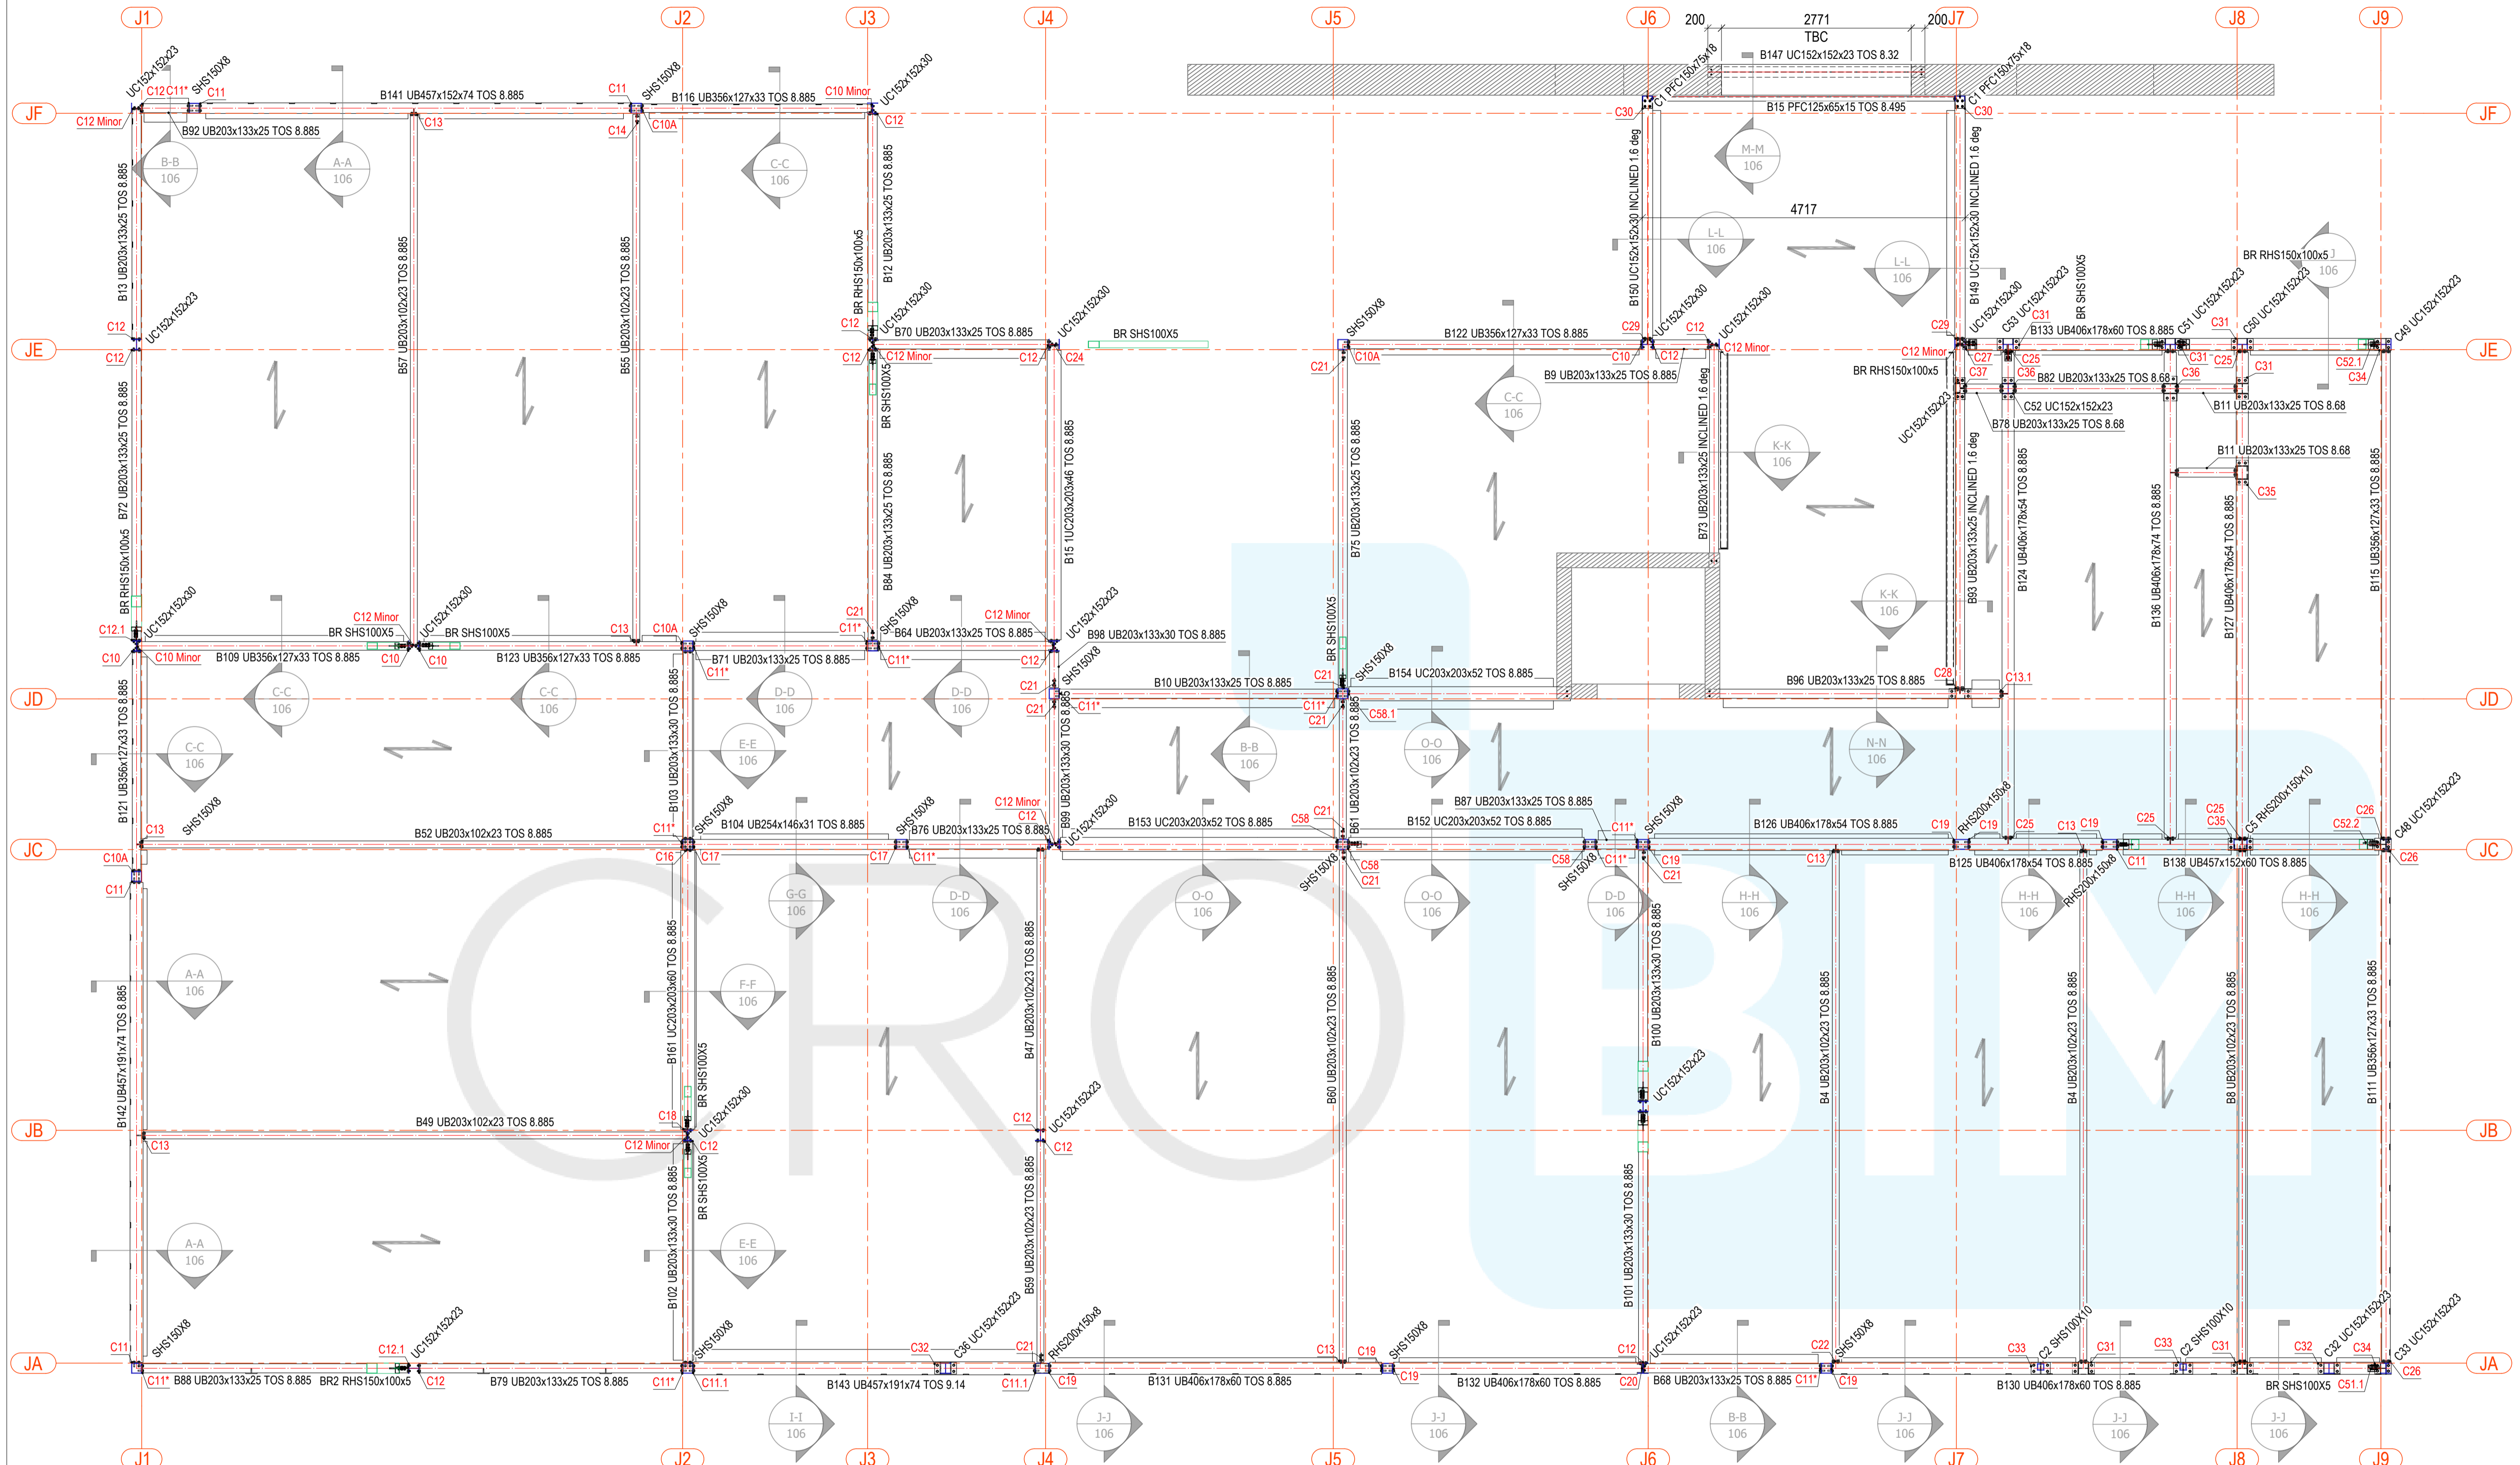

3D VIEW
Scale 1:60

3D VIEW
Scale 1:60

3D VIEW
Scale 1:60

3D VIEW
Scale 1:60

ANCHOR PLAN
Scale: 1:50

C1 - SHS150x8 BASE PLATE
Scale: 1:10

C2 - RHS200x150x8/10 BASE PLATE
Scale: 1:10

C3 - UC152x23/30 BASE PLATE
Scale: 1:10

C4 - UC152x23/30 BASE PLATE (GL JA)
Scale: 1:10

C5 - SHS150x8 BASE PLATE (GL JA)
Scale: 1:10

C7 - PFC150x75x18 BASE PLATE
Scale: 1:10

C6 - RHS200x150x8 BASE PLATE (GL JA)
Scale: 1:10

FIRST FLOOR PLAN
Scale: 1:50

SECTION A-A
Scale: 1:15

SECTION C-C
Scale: 1:15

SECTION E-E
Scale: 1:15

SECTION G-G
Scale: 1:15

SECTION I-I
Scale: 1:15

SECTION K-K
Scale: 1:15

SECTION M-M
Scale: 1:15

SECTION O-O
Scale: 1:10

SECTION B-B
Scale: 1:15

SECTION D-D
Scale: 1:15

SECTION F-F
Scale: 1:15

SECTION H-H
Scale: 1:15

SECTION J-J
Scale: 1:15

SECTION L-L
Scale: 1:15

SECTION N-N
Scale: 1:15

ROOF PLAN