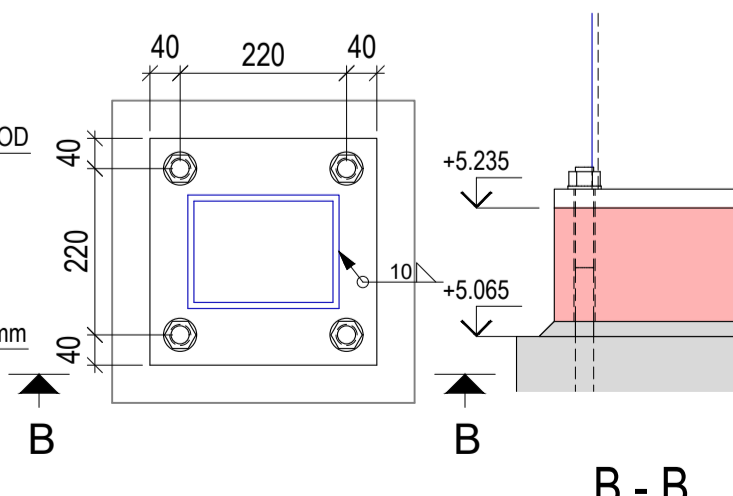

3D VIEW
Scale 1:60

3D VIEW
Scale 1:60

3D VIEW
Scale 1:60

3D VIEW
Scale 1:60

ANCHOR PLAN
Scale: 1:50

C1 - SHS150x8 BASE PLATE
Scale: 1:10

C2 - RHS200x150x8/10 BASE PLATE
Scale: 1:10

C3 - UC152x23/30 BASE PLATE
Scale: 1:10

C4 - UC152x23/30 BASE PLATE (GL JA)
Scale: 1:10

C5 - SHS150x8 BASE PLATE (GL JA)
Scale: 1:10

C7 - PFC150x75x18 BASE PLATE
Scale: 1:10

C6 - RHS200x150x8 BASE PLATE (GL JA)
Scale: 1:10

FIRST FLOOR PLAN
Scale: 1:50

SECTION A-A
Scale: 1:15

SECTION C-C
Scale: 1:15

SECTION E-E
Scale: 1:15

SECTION G-G
Scale: 1:15

SECTION I-I
Scale: 1:15

SECTION K-K
Scale: 1:15

SECTION M-M
Scale: 1:15

SECTION O-O
Scale: 1:10

Scale: 1:50

SECTION A-A
Scale: 1:15

SECTION C-C
Scale: 1:15

SECTION E-E
Scale: 1:15

SECTION G-G
Scale: 1:15

SECTION I-I
Scale: 1:15

SECTION L-L
Scale: 1:15

SECTION N-N
Scale: 1:15