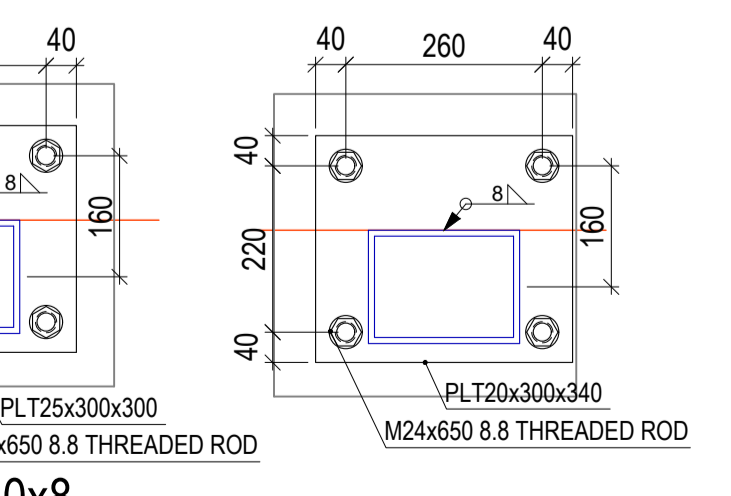

3D VIEW
Scale 1:60

3D VIEW
Scale 1:60

3D VIEW
Scale 1:60

3D VIEW
Scale 1:60

ANCHOR PLAN
Scale: 1:50

C1 - SHS150x8 BASE PLATE
Scale: 1:10

C2 - RHS200x150x8/10 BASE PLATE
Scale: 1:10

C3 - UC152x23/30 BASE PLATE
Scale: 1:10

C4 - UC152x23/30 BASE PLATE (GL JA)
Scale: 1:10

C5 - SHS150x8 BASE PLATE (GL JA)
Scale: 1:10

C7 - PFC150x75x18 BASE PLATE
Scale: 1:10

C6 - RHS200x150x8 BASE PLATE (GL JA)
Scale: 1:10

FIRST FLOOR PLAN
Scale: 1:50

SECTION A-A
Scale: 1:15

SECTION C-C
Scale: 1:15

SECTION E-E
Scale: 1:15

SECTION G-G
Scale: 1:15

SECTION I-I
Scale: 1:15

SECTION K-K
Scale: 1:15

SECTION M-M
Scale: 1:15

SECTION O-O
Scale: 1:10

Scale: 1:50

SECTION A-A
Scale: 1:15

SECTION C-C
Scale: 1:15

SECTION E-E
Scale: 1:15

SECTION G-G
Scale: 1:15

SECTION I-I
Scale: 1:15

SECTION L-L
Scale: 1:15

SECTION N-N
Scale: 1:15