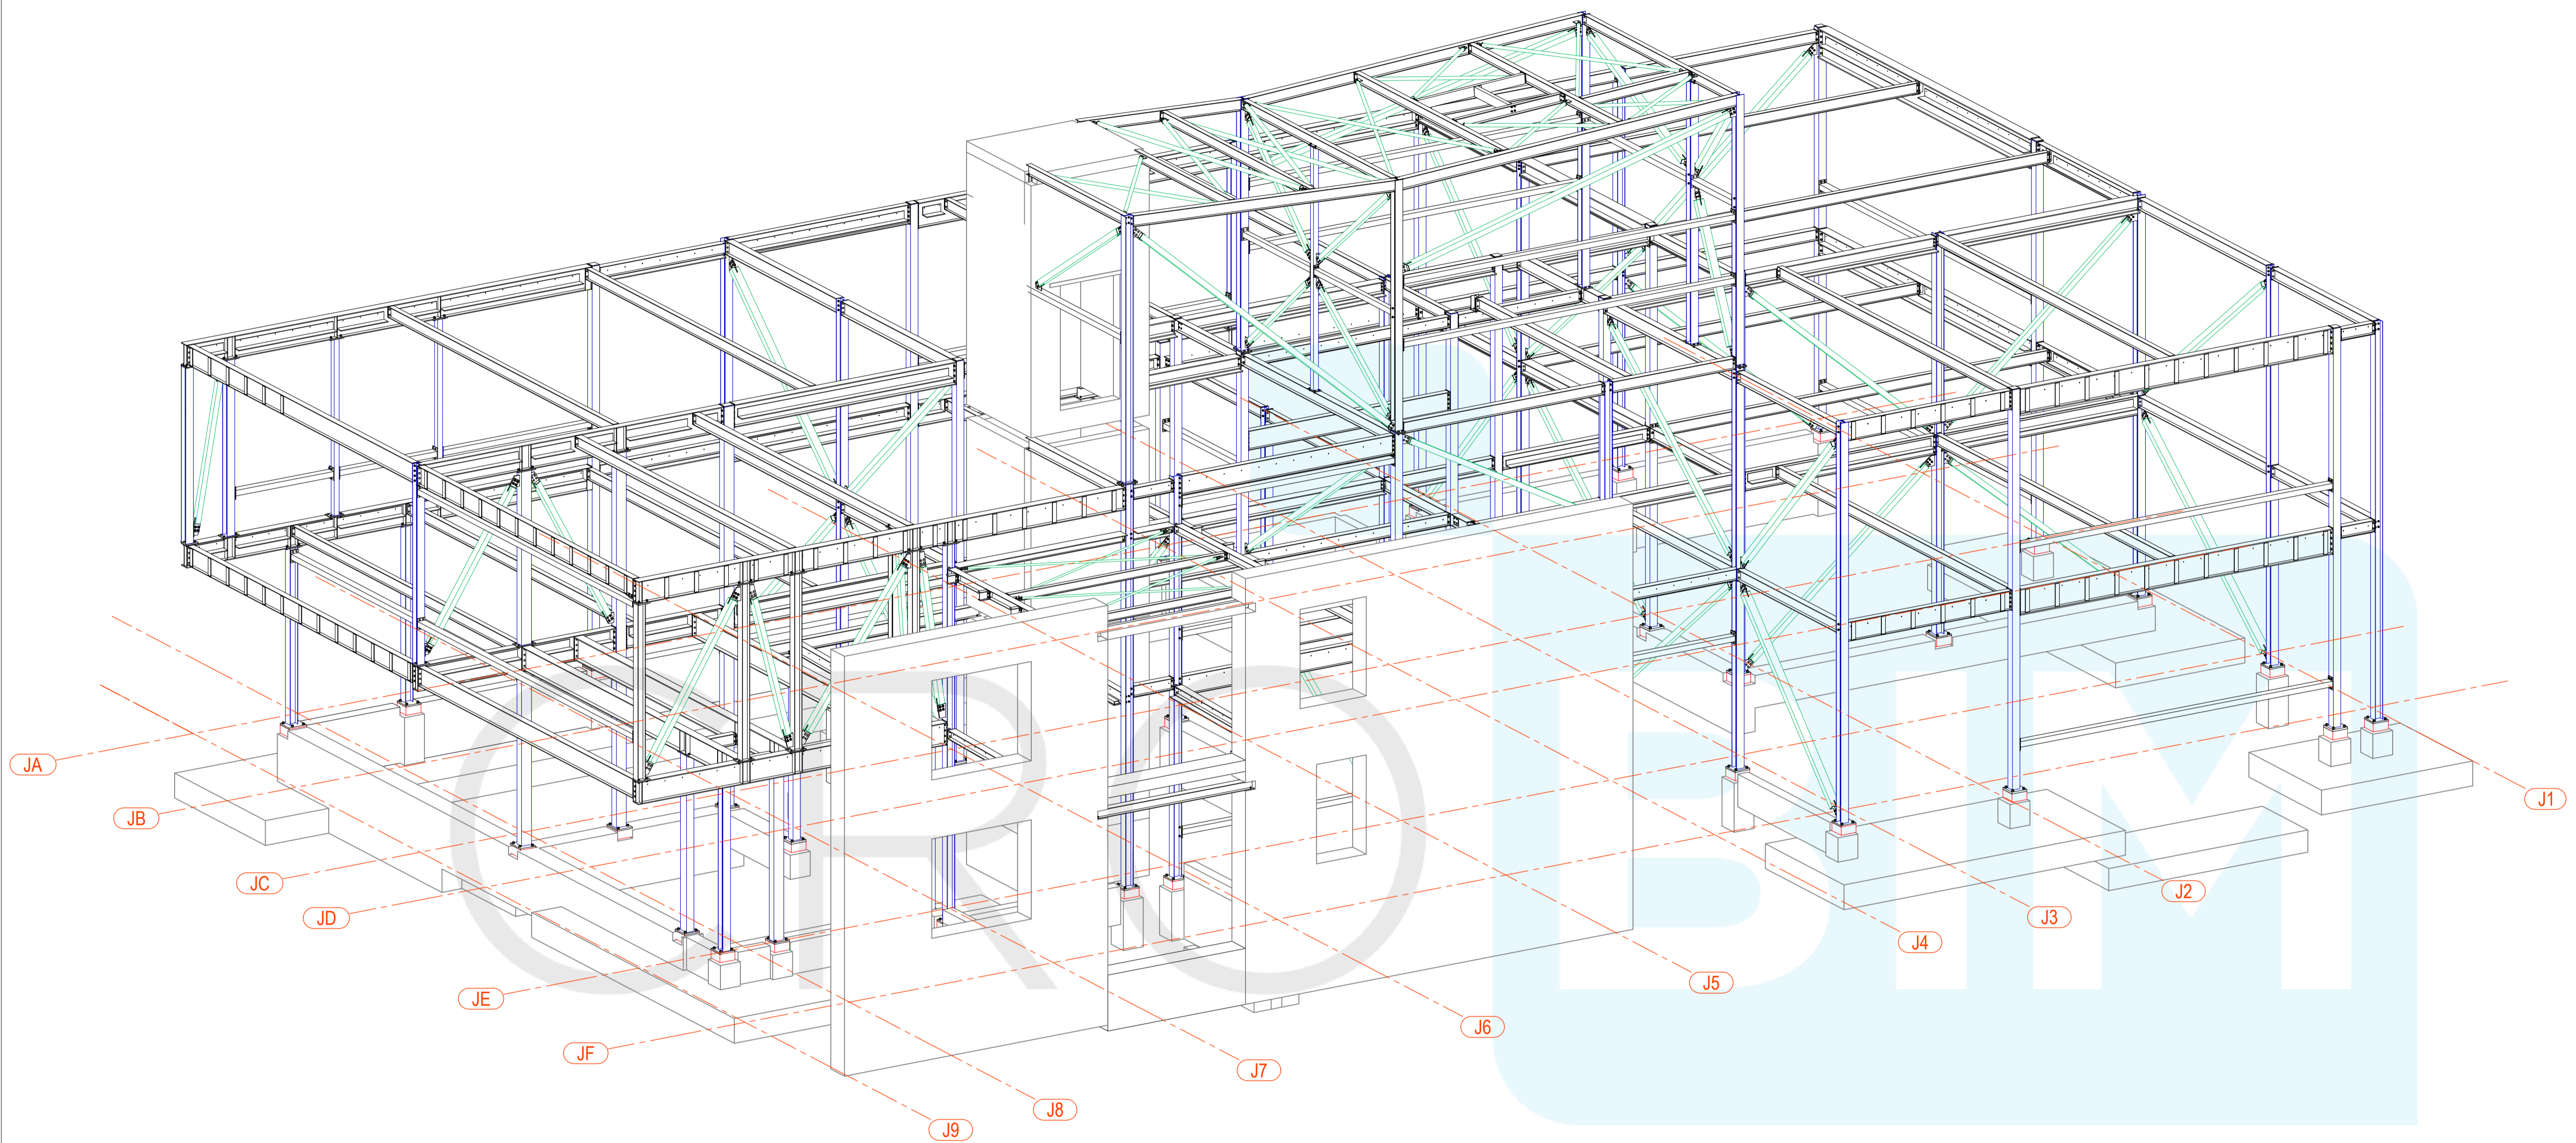

3D VIEW
Scale 1:60

3D VIEW
Scale 1:60

3D VIEW
Scale 1:60

3D VIEW
Scale 1:60

ANCHOR PLAN
Scale: 1:50

C1 - SHS150x8 BASE PLATE
Scale: 1:10

C2 - RHS200x150x8/10 BASE PLATE
Scale: 1:10

C3 - UC152x23/30 BASE PLATE
Scale: 1:10

C4 - UC152x23/30 BASE PLATE (GL JA)
Scale: 1:10

C5 - SHS150x8 BASE PLATE (GL JA)
Scale: 1:10

C7 - PFC150x75x18 BASE PLATE
Scale: 1:10

C6 - RHS200x150x8 BASE PLATE (GL JA)
Scale: 1:10

FIRST FLOOR PLAN
Scale: 1:50

SECTION A-A
Scale: 1:15

SECTION C-C
Scale: 1:15

SECTION E-E
Scale: 1:15

SECTION G-G
Scale: 1:15

SECTION I-I
Scale: 1:15

SECTION K-K
Scale: 1:15

SECTION M-M
Scale: 1:15

SECTION O-O
Scale: 1:10

SECTION B-B
Scale: 1:15

SECTION D-D
Scale: 1:15

SECTION F-F
Scale: 1:15

SECTION H-H
Scale: 1:15

SECTION J-J
Scale: 1:15

SECTION L-L
Scale: 1:15

SECTION N-N
Scale: 1:15

ROOF PLAN